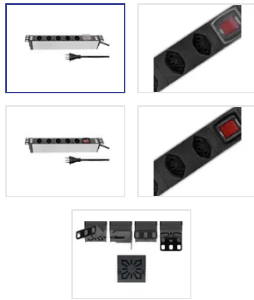

ALU MODULAR SILVER 5xT13 3m mit Schalter si/sw

Artikel-Nr: 50 00009
EAN Code: 7611007153489

Beschreibung

ALU MODULAR SILVER Steckdosenleiste 5xT13 längs, Kabel Td H05VV-F 3G1.5mm² schwarz, Kabellänge 3m, Stecker T12 schwarz, Reset-Schalter (EIN-AUS Schalter mit rückstellbarem Überstromschutz), inkl. modulare Befestigungswinkel (separat im Polybeutel verpackt), silber/schwarz

Spezifikationen

Typ	Industriesteckdosenleiste
Marke	STEFFEN
Modell	Alu Modular
Anzahl Steckdosen	5
Steckdosentyp	Typ 13
Steckdosenfarbe	Schwarz
Steckdosenausrichtung	quer
Erhöhter Berührungsschutz	Nein
Schalter	Nein
Nennstrom	10 A
Nennspannung	230 V

Nennfrequenz	50 - 60 Hz
Nennleistung	2300 W
Kabeltyp	H05VV-F (Td)
Leiteranzahl	3
Leiterquerschnitt	1.5 mm ²
Kabellänge	3 m
Kabelfarbe	Schwarz
Steckertyp	Typ 12
Befestigungsmöglichkeit	modulare Befestigungswinkel
Hauptwerkstoff	Aluminium, Kunststoff
Halogenfrei	Nein
UV-beständig	Nein
Produktfarbe	Silber, Schwarz
Verwendung	Innen
K2 Baustellentauglich	Nein
Schutzart	IP20
Einsatztemperaturbereich	-5...+45 °C
Sicherheitsfunktionen	Überstromschutzschalter
Produkthöhe	330 mm
Produktbreite	50 mm
Produkttiefe	40 mm
Gewicht netto	0.580 Kg
Verpackungsart	offen