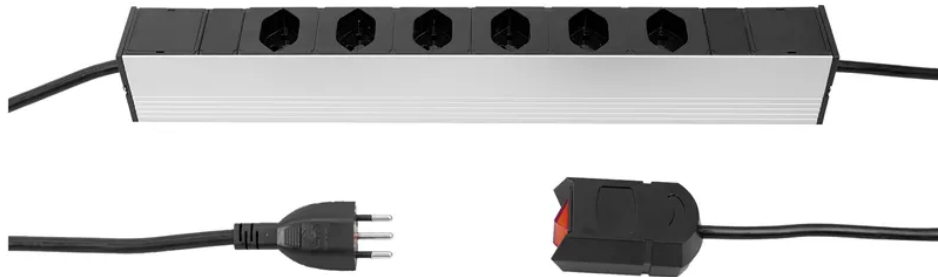

ALU MODULAR SILVER 6xT13 3m mit externen Kabelschalter si/sw

Artikel-Nr: 50 00014
EAN Code: 7611007153649

Beschreibung

ALU MODULAR SILVER Steckdosenleiste 6xT13 längs, Kabel Td H05VV-F 3G1.5mm² schwarz, Kabellänge 3m, Stecker T12 mit integrierter Feinsicherung (T10A/250V) schwarz, externer Kabel-Schalter 2m schwarz, inkl. modulare Befestigungswinkel (separat im Polybeutel verpackt), silber/schwarz

Spezifikationen

Typ	Industriesteckdosenleiste
Marke	STEFFEN
Modell	Alu Modular
Anzahl Steckdosen	6
Steckdosentyp	Typ 13
Steckdosenfarbe	Schwarz
Steckdosenausrichtung	quer
Erhöhter Berührungsschutz	Nein
Schalter	Ja
Nennstrom	10 A
Nennspannung	230 V
Nennfrequenz	50 - 60 Hz
Nennleistung	2300 W
Kabeltyp	H05VV-F (Td)
Leiteranzahl	3
Leiterquerschnitt	1.5 mm ²
Kabellänge	3 m
Kabelfarbe	Schwarz
Steckertyp	Typ 12 mit integrierter Feinsicherung
Befestigungsmöglichkeit	modulare Befestigungswinkel
Hauptwerkstoff	Aluminium, Kunststoff
Halogenfrei	Nein
UV-beständig	Nein
Produktfarbe	Silber, Schwarz
Verwendung	Innen
K2 Baustellentauglich	Nein
Schutzart	IP20
Einsatztemperaturbereich	-5...+45 °C
Sicherheitsfunktionen	integrierte Feinsicherung

Zusatzfunktionen	zusätzlicher Kabel-Schalter (2m)
Produkthöhe	440 mm
Produktbreite	50 mm
Produkttiefe	40 mm
Gewicht netto	0.580 Kg
Verpackungsart	offen