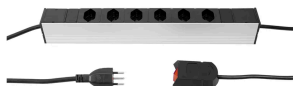

ALU MODULAR SILVER 6xT13 3m mit externen Kabelschalter si/sw

Artikel-Nr: 50 00014
EAN Code: 7611007153649

Beschreibung

ALU MODULAR SILVER Steckdosenleiste 6xT13 längs, Kabel Td H05VV-F 3G1.5mm² schwarz, Kabellänge 3m, Stecker T12 mit integrierter Feinsicherung (T10A/250V) schwarz, externer Kabel-Schalter 2m schwarz, inkl. modulare Befestigungswinkel (separat im Polybeutel verpackt), silber/schwarz

Spezifikationen

Typ	Industriesteckdosenleiste
Marke	STEFFEN
Modell	Alu Modular
Anzahl Steckdosen	6
Steckdosenart	Typ 13
Steckdosenfarbe	Schwarz
Steckdosenausrichtung	quer
Erhöhter Berührungsschutz	Nein
Schalter	Ja
Nennstrom	10 A
Nennspannung	230 V
Nennfrequenz	50 - 60 Hz
Nennleistung	2300 W

Kabeltyp	H05VV-F (Td)
Leiteranzahl	3
Leiterquerschnitt	1.5 mm ²
Kabellänge	3 m
Kabelfarbe	Schwarz
Steckertyp	Typ 12 mit integrierter Feinsicherung
Befestigungsmöglichkeit	modulare Befestigungswinkel
Hauptwerkstoff	Aluminium, Kunststoff
Halogenfrei	Nein
UV-beständig	Nein
Produktfarbe	Silber, Schwarz
Verwendung	Innen
K2 Baustellentauglich	Nein
Schutzart	IP20
Einsatztemperaturbereich	-5...+45 °C
Sicherheitsfunktionen	integrierte Feinsicherung
Zusatzfunktionen	zusätzlicher Kabel-Schalter (2m)
Produkthöhe	440 mm
Produktbreite	50 mm
Produkttiefe	40 mm
Gewicht netto	0.580 Kg
Verpackungsart	offen