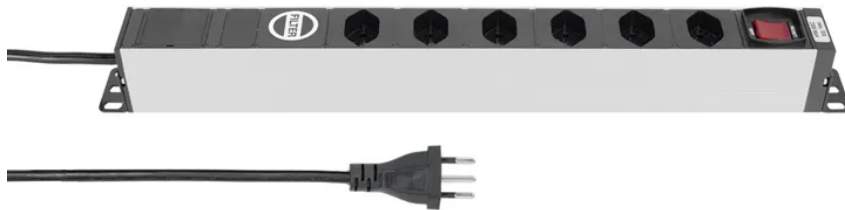

ALU MODULAR SILVER 6xT13 3m mit Filter und Schalter si/sw

Artikel-Nr: 50 00030
EAN Code: 7611007163518

Beschreibung

ALU MODULAR SILVER Steckdosenleiste 6xT13 längs + Netzfilter 10A, Kabel Td H05VV-F 3G1.5mm2 schwarz, Kabellänge 3m, Stecker T12 schwarz, Reset-Schalter (EIN-AUS Schalter mit rückstellbarem Überstromschutz), inkl. modulare Befestigungswinkel (separat im Polybeutel verpackt), silber/schwarz

Spezifikationen

| | |
|---------------------------|-----------------------------|
| Typ | Industriesteckdosenleiste |
| Marke | STEFFEN |
| Modell | Alu Modular |
| Anzahl Steckdosen | 5 |
| Steckdosentyp | Typ 13 |
| Steckdosenfarbe | Schwarz |
| Steckdosenausrichtung | längs |
| Erhöhter Berührungsschutz | Nein |
| Schalter | Ja |
| Nennstrom | 10 A |
| Nennspannung | 230 V |
| Nennfrequenz | 50 - 60 Hz |
| Nennleistung | 2300 W |
| Kabeltyp | H05VV-F (Td) |
| Leiteranzahl | 3 |
| Leiterquerschnitt | 1.5 mm ² |
| Kabellänge | 3 m |
| Kabelfarbe | Schwarz |
| Steckertyp | Typ 12 |
| Befestigungsmöglichkeit | modulare Befestigungswinkel |
| Hauptwerkstoff | Aluminium, Kunststoff |
| Halogenfrei | Nein |
| UV-beständig | Nein |
| Produktfarbe | Silber, Schwarz |
| Verwendung | Innen |
| K2 Baustellentauglich | Nein |
| Schutzart | IP20 |
| Einsatztemperaturbereich | -5...+45 °C |
| Sicherheitsfunktionen | Überstromschutzschalter |

| | |
|------------------|-----------------------------------|
| Zusatzfunktionen | integrierter Störschutzfilter 10A |
| Produktgröße | 440 mm |
| Produktbreite | 50 mm |
| Produkttiefe | 40 mm |
| Gewicht netto | 1.020 Kg |
| Verpackungsart | offen |