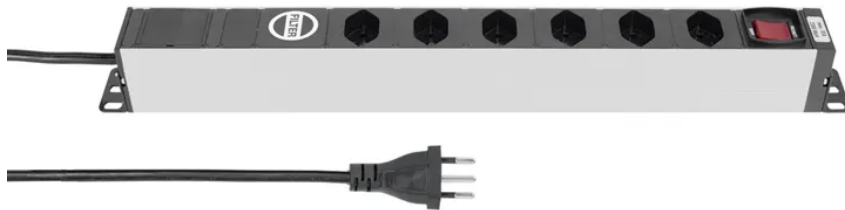

## ALU MODULAR SILVER 6xT13 3m mit Filter und Schalter si/sw

Artikel-Nr: 50 00030  
EAN Code: 7611007163518

### Beschreibung

ALU MODULAR SILVER Steckdosenleiste 6xT13 längs + Netzfilter 10A, Kabel Td H05VV-F 3G1.5mm2 schwarz, Kabellänge 3m, Stecker T12 schwarz, Reset-Schalter (EIN-AUS Schalter mit rückstellbarem Überstromschutz), inkl. modulare Befestigungswinkel (separat im Polybeutel verpackt), silber/schwarz

## Spezifikationen

Typ	Industriesteckdosenleiste
Marke	STEFFEN
Modell	Alu Modular
Anzahl Steckdosen	5
Steckdosentyp	Typ 13
Steckdosenfarbe	Schwarz
Steckdosenausrichtung	längs
Erhöhter Berührungsschutz	Nein
Schalter	Ja
Nennstrom	10 A
Nennspannung	230 V
Nennfrequenz	50 - 60 Hz
Nennleistung	2300 W
Kabeltyp	H05VV-F (Td)
Leiteranzahl	3
Leiterquerschnitt	1.5 mm <sup>2</sup>
Kabellänge	3 m
Kabelfarbe	Schwarz
Steckertyp	Typ 12
Befestigungsmöglichkeit	modulare Befestigungswinkel
Hauptwerkstoff	Aluminium, Kunststoff
Halogenfrei	Nein
UV-beständig	Nein
Produktfarbe	Silber, Schwarz
Verwendung	Innen
K2 Baustellentauglich	Nein
Schutzart	IP20
Einsatztemperaturbereich	-5...+45 °C
Sicherheitsfunktionen	Überstromschutzschalter

Zusatzfunktionen	integrierter Störschutzfilter 10A
Produktgröße	440 mm
Produktbreite	50 mm
Produkttiefe	40 mm
Gewicht netto	1.020 Kg
Verpackungsart	offen