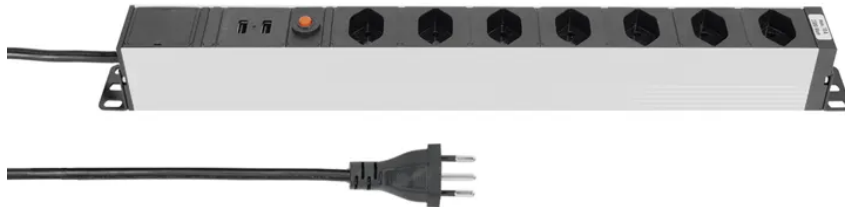

## ALU MODULAR SILVER 7xT13 + 2xUSB-A 3m si/sw

Artikel-Nr: 50 00039  
EAN Code: 7611007161811

### Beschreibung

ALU MODULAR SILVER Steckdosenleiste 7xT13 längs + 2xUSB-A 5V/2.4A (Total 12W), Kabel Td H05VV-F 3G1.5mm2 schwarz, Kabellänge 3m, Stecker T12 schwarz, Reset-Knopf (rückstellbarer Überstromschutz), inkl. modulare Befestigungswinkel, silber/schwarz

## Spezifikationen

Typ	Industriesteckdosenleiste
Marke	STEFFEN
Modell	Alu Modular
Anzahl Steckdosen	9
Steckdosentyp	Typ 13 (7x), USB-A (2x)
Steckdosenfarbe	Schwarz
Steckdosenausrichtung	quer
Erhöhter Berührungsschutz	Nein
Schalter	Nein
Nennstrom	10 A
Nennspannung	230 V
Nennfrequenz	50 - 60 Hz
Nennleistung	2300 W
Kabeltyp	H05VV-F (Td)
Leiteranzahl	3
Leiterquerschnitt	1.5 mm <sup>2</sup>
Kabellänge	3 m
Kabelfarbe	Schwarz
Steckertyp	Typ 12
Befestigungsmöglichkeit	modulare Befestigungswinkel
Hauptwerkstoff	Aluminium, Kunststoff
Halogenfrei	Nein
UV-beständig	Nein
Produktfarbe	Silber, Schwarz
Verwendung	Innen
K2 Baustellentauglich	Nein
Schutzart	IP20
Einsatztemperaturbereich	-5...+45 °C
Sicherheitsfunktionen	Überstromschutz

Zusatzfunktionen	2x USB-A 5V/2.4A (Total 12W)
Produktgröße	440 mm
Produktbreite	50 mm
Produkttiefe	40 mm
Gewicht netto	1.050 Kg
Verpackungsart	offen