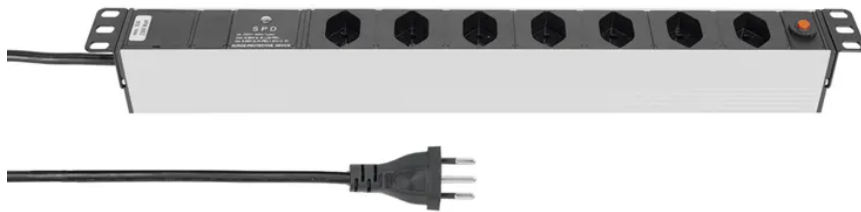

ALU MODULAR SILVER 7xT13 3m mit Überspannungsschutz si/sw

Artikel-Nr: 50 00032
EAN Code: 7611007161767

Beschreibung

ALU MODULAR SILVER Steckdosenleiste 7xT13 längs + Überspannungsschutz Typ 3, Kabel Td H05VV-F 3G1.5mm2 schwarz, Kabellänge 3m, Stecker T12 schwarz, Reset-Knopf (rückstellbarer Überstromschutz), inkl. modulare Befestigungswinkel (separat im Polybeutel verpackt), silber/schwarz

Spezifikationen

Typ	Industriesteckdosenleiste
Marke	STEFFEN
Modell	Alu Modular
Anzahl Steckdosen	7
Steckdosentyp	Typ 13
Steckdosenfarbe	Schwarz
Steckdosenausrichtung	längs
Erhöhter Berührungsschutz	Nein
Schalter	Nein
Nennstrom	10 A
Nennspannung	230 V
Nennfrequenz	50 - 60 Hz
Nennleistung	2300 W
Kabeltyp	H05VV-F (Td)
Leiteranzahl	3
Leiterquerschnitt	1.5 mm ²
Kabellänge	3 m
Kabelfarbe	Schwarz
Steckertyp	Typ 12
Befestigungsmöglichkeit	modulare Befestigungswinkel
Hauptwerkstoff	Aluminium, Kunststoff
Halogenfrei	Nein
UV-beständig	Nein
Produktfarbe	Silber, Schwarz
Verwendung	Innen
K2 Baustellentauglich	Nein
Schutzart	IP20
Einsatztemperaturbereich	-5...+45 °C
Sicherheitsfunktionen	Überlastschutz

Produkthöhe	440 mm
Produktbreite	50 mm
Produkttiefe	40 mm
Gewicht netto	1.120 Kg
Verpackungsart	offen