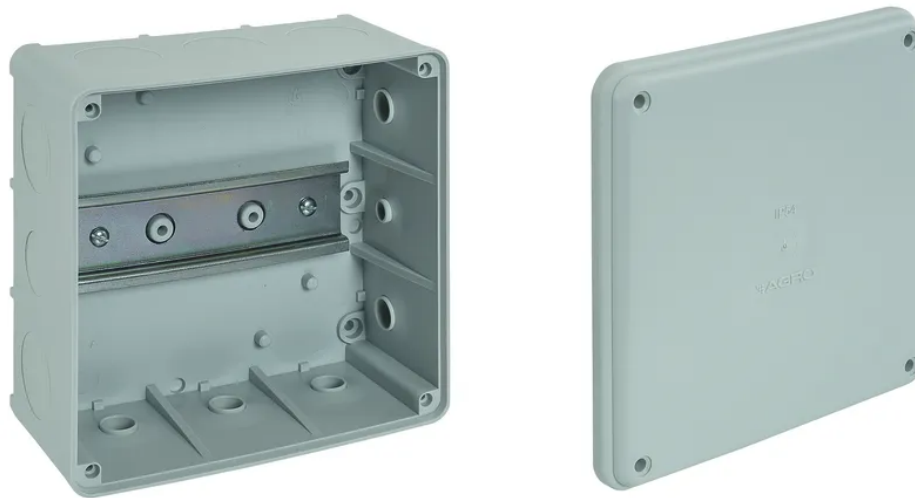

## AP Abzweigdose 137x137x71mm DIN-Schiene EN 50022

Artikel-Nr: 07 31 0112  
EAN Code: 7611614038049

---

### Beschreibung

AP Abzweigdose 137x137x71mm, DIN-Schiene EN 50022, IP54, Glühdrahtgeprüft 850° halogenfrei

---

### Spezifikationen

Typ	AP-Abzweigdose
Marke	AGRO
Modell	142 x 142 x 71 mm
Inhaltsmenge	1 Stk.
Anzahl der Einführungen	12
Anschlussart	DIN-Schiene
für Kabeldurchmesser	9 - 14 / 14 - 22 mm
Glühdrahtfestigkeit	850 °C
Produktfarbe	Hellgrau
Hauptwerkstoff	Kunststoff
Halogenfrei	Ja
UV-beständig	Nein
Verwendung	Aufputz
Schutzart	IP54
Einsatztemperaturbereich	-5...+60 °C
Produkthöhe	142 mm
Produktbreite	142 mm
Produkttiefe	71 mm
Gewicht netto	0.290 Kg
Verpackungsart	offen