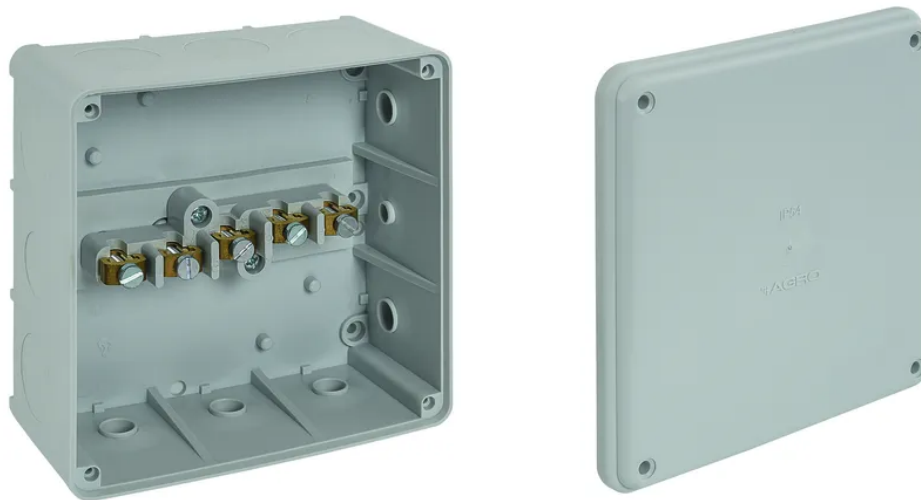

## AP Abzweigdose 142x142x71mm mit Klemmen 5x6mm<sup>2</sup>

Artikel-Nr: 07 31 0106  
EAN Code: 7611614038018

---

### Beschreibung

AP Abzweigdose 142x142x71mm, mit Klemmen 5x6mm<sup>2</sup>, IP54, Glühdrahtgeprüft 850° halogenfrei

---

### Spezifikationen

Typ	AP-Abzweigdose
Marke	AGRO
Modell	142 x 142 x 71 mm
Inhaltsmenge	1 Stk.
Anzahl der Einführungen	12
Anschlussart	Schraubklemmen
Anzahl Anschlussstellen	5
Anschlussquerschnitt	6 mm <sup>2</sup>
für Kabeldurchmesser	9 - 14 / 14 - 22 mm
Glühdrahtfestigkeit	850 °C
Produktfarbe	Hellgrau
Hauptwerkstoff	Kunststoff
Halogenfrei	Ja
UV-beständig	Nein
Verwendung	Aufputz
Schutzart	IP54
Einsatztemperaturbereich	-5...+60 °C
Produkthöhe	142 mm
Produktbreite	142 mm
Produkttiefe	71 mm
Gewicht netto	0.360 Kg
Verpackungsart	offen