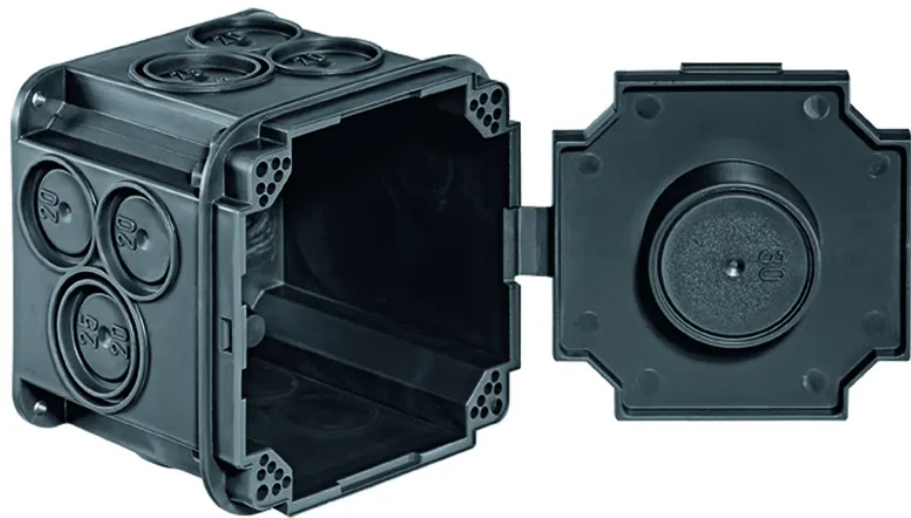

## Betondose 1x1 mit Deckel, feuerbeständig 850°

Artikel-Nr: 07 3062 0  
EAN Code: 7611007125042

---

### Beschreibung

Betondose 1x1 mit Deckel, feuerbeständig 850°

---

### Spezifikationen

Typ	Betondose
Marke	HSB
Modell	Gr.1 x 1 mit Schutzdeckel
Inhaltsmenge	1 Stk.
Anzahl der Einführungen	12
Rohreinführungen	M20, M25, M32
Glühdrahtfestigkeit	850 °C
Produktefarbe	Dunkelgrau
Hauptwerkstoff	Kunststoff
Halogenfrei	Ja
UV-beständig	Nein
Verwendung	Unterputz
Sicherheitsfunktionen	zusätzliche Tiefe, Schutzdeckel und robuster Bauweise
Produkthöhe	78 mm
Produktbreite	78 mm
Produkttiefe	66 mm
Gewicht netto	0.070 Kg
Verpackungsart	offen