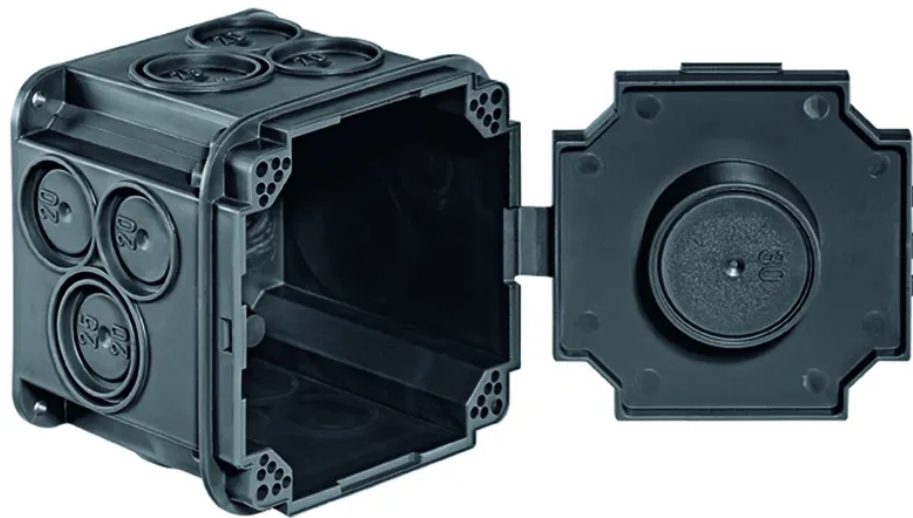

Betondose 1x1 mit Deckel, feuerbeständig 850°

Artikel-Nr: 07 3062 0
EAN Code: 7611007125042

Beschreibung

Betondose 1x1 mit Deckel, feuerbeständig 850°

Spezifikationen

Typ	Betondose
Marke	HSB
Modell	Gr.1 x 1 mit Schutzdeckel
Inhaltsmenge	1 Stk.
Anzahl der Einführungen	12
Rohreinführungen	M20, M25, M32
Glühdrahtfestigkeit	850 °C
Produktefarbe	Dunkelgrau
Hauptwerkstoff	Kunststoff
Halogenfrei	Ja
UV-beständig	Nein
Verwendung	Unterputz
Sicherheitsfunktionen	zusätzliche Tiefe, Schutzdeckel und robuster Bauweise
Produkthöhe	78 mm
Produktbreite	78 mm
Produkttiefe	66 mm
Gewicht netto	0.070 Kg
Verpackungsart	offen