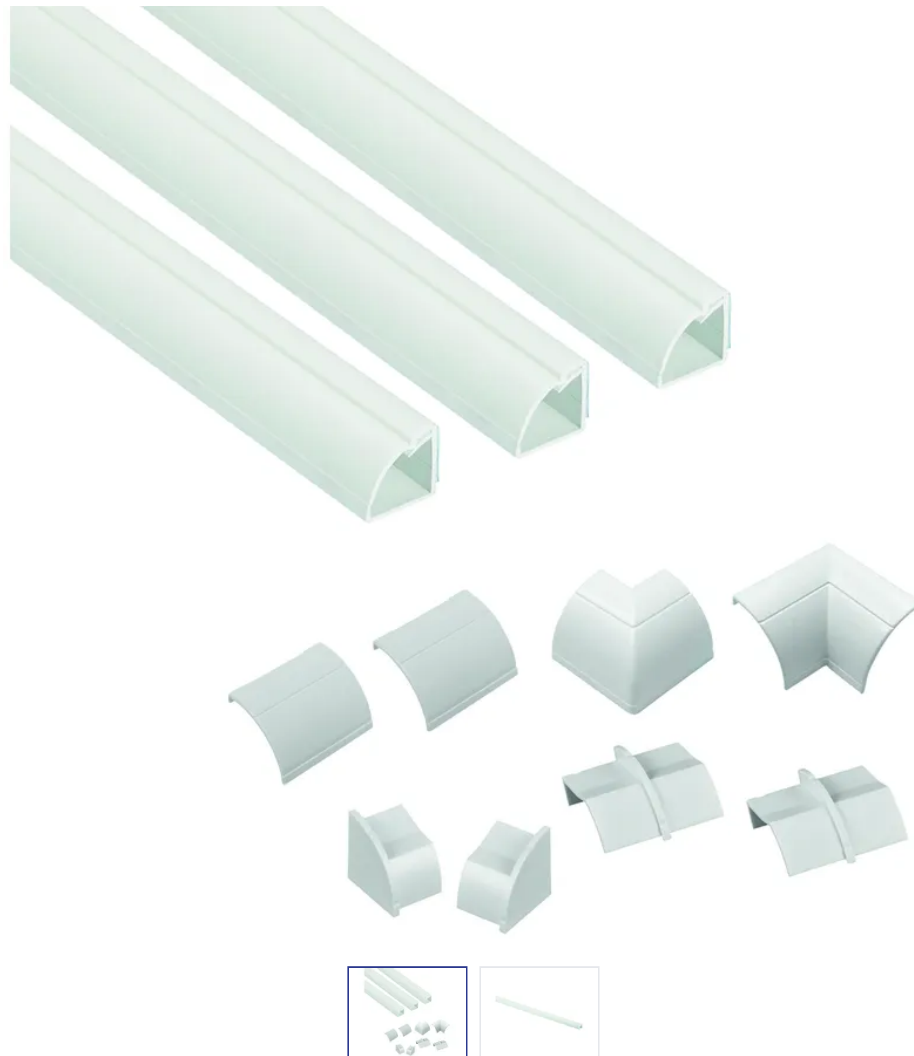

D-Line Kabelkanal 1m, 22x22mm 3 Stk. inkl. Zubehör

Artikel-Nr: 100DL2222W
EAN Code: 5056335600243

Beschreibung

D-Line Kabelkanal 1m, 22x22mm 3 Stk. inkl. Zubehör (Je 1x Innen-/ Aussenverbindung, 2 Endkappen, 2 Verbindungen, 2 Kabelausgänge), UV-Beständig

Spezifikationen

Typ	Kabelkanal-Set, inkl. Zubehör
Marke	D-LINE
Modell	22 x 22 mm
Schlagfestigkeit	hohe Schlag- und Stossfestigkeit
Befestigungsart	selbstklebend
Produktlänge	3x 1000 mm
Produktbreite	22 mm
Produkthöhe	22 mm
Produktfarbe	Weiss
Hauptwerkstoff	Kunststoff
Halogenfrei	Nein
UV-beständig	Ja
Verwendung	Innen
Sicherheitsfunktionen	patentierter Einschnappdeckel
Zusatzfunktionen	inkl. Zubehör (1x Innen-/ Aussenverbindung, 2 Endkappen, 2 Verbindungen, 2 Kabelausgänge)
Zusatzfunktionen	überstreichbar
Produktlänge	1000 mm
Produktbreite	22 mm
Produkttiefe	22 mm
Gewicht netto	0.120 Kg
Verpackungsart	Kartonbox mit Eurolochung