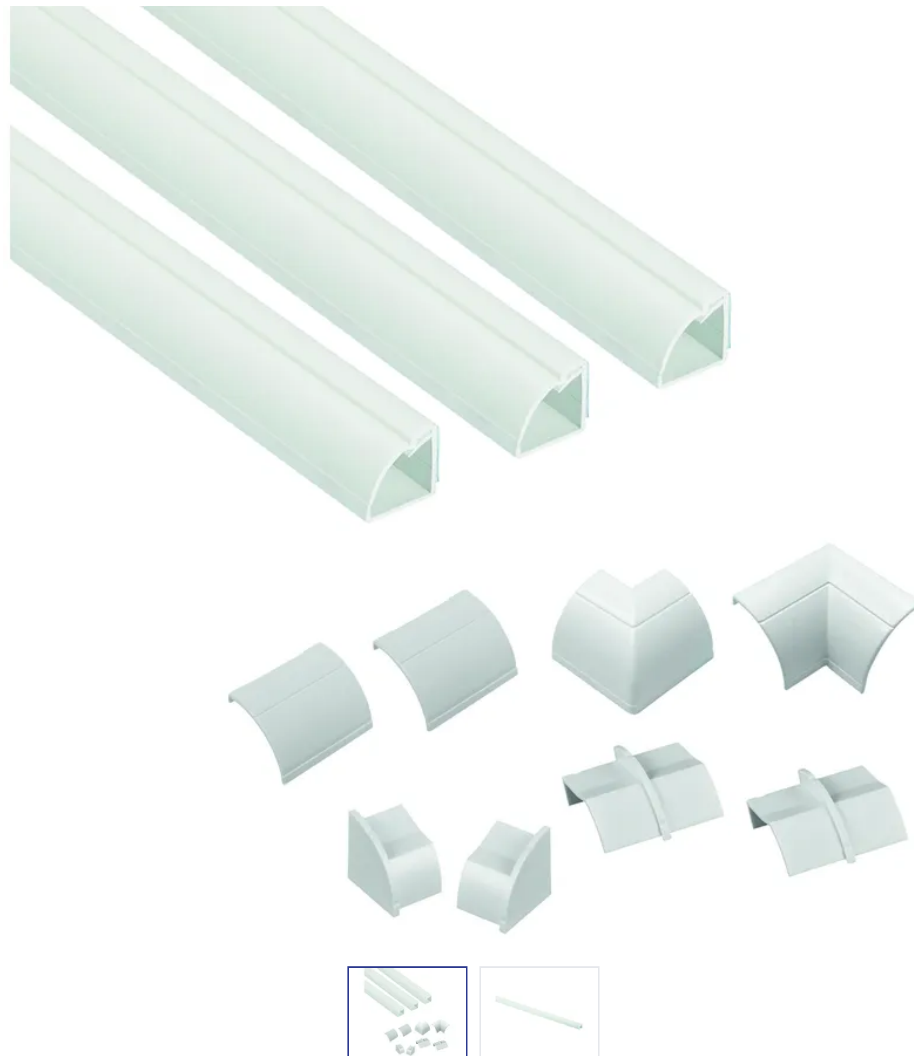

D-Line Kabelkanal 1m, 22x22mm 3 Stk. inkl. Zubehör

Artikel-Nr: 100DL2222W
EAN Code: 5056335600243

Beschreibung

D-Line Kabelkanal 1m, 22x22mm 3 Stk. inkl. Zubehör (Je 1x Innen-/ Aussenverbindung, 2 Endkappen, 2 Verbindungen, 2 Kabelausgänge), UV-Beständig

Spezifikationen

Typ	Kabelkanal-Set, inkl. Zubehör
Marke	D-LINE
Modell	22 x 22 mm
Schlagfestigkeit	hohe Schlag- und Stossfestigkeit
Befestigungsart	selbstklebend
Produktlänge	3x 1000 mm
Produktbreite	22 mm
Produkthöhe	22 mm
Produktfarbe	Weiss
Hauptwerkstoff	Kunststoff
Halogenfrei	Nein
UV-beständig	Ja
Verwendung	Innen
Sicherheitsfunktionen	patentierter Einschnappdeckel
Zusatzfunktionen	inkl. Zubehör (1x Innen- / Aussenverbindung, 2 Endkappen, 2 Verbindungen, 2 Kabelausgänge)
Zusatzfunktionen	überstreichbar
Produktlänge	1000 mm
Produktbreite	22 mm
Produkttiefe	22 mm
Gewicht netto	0.120 Kg
Verpackungsart	Kartonbox mit Eurolochung