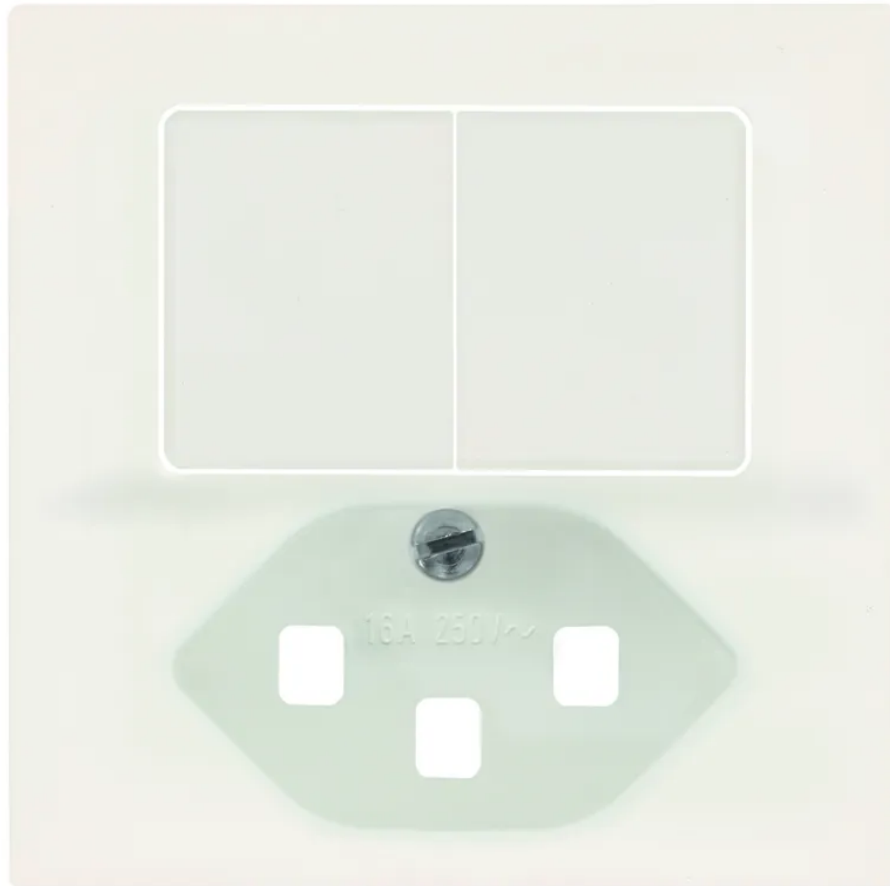

EDIZIOdue Abdeckplatte Kleinkombination Doppeldruckschalter/1xT23 ws

Artikel-Nr: 16 D7121 16 A
EAN Code: 7613175152431

Beschreibung

EDIZIOdue Abdeckplatte Kleinkombination Doppeldruckschalter / 1x TYP 23, weiss

Spezifikationen

Typ	Abdeckplatte Kleinkombination
Marke	EDIZIOdue
Modell	Doppeldruckschalter unbeleuchtet + 1x Typ 23
Montageart	Unterputz, Aufputz
Erhöhter Berührungsschutz	Nein
Anschlussart	Schraubbefestigung
Produktfarbe	Weiss
Hauptwerkstoff	Thermoplast
Halogenfrei	Ja
UV-beständig	hohe Beständigkeit
Verwendung	Innen
Schutzart	IP20
Einsatztemperaturbereich	-20...+60 °C
Sicherheitsfunktionen	Know-how und Produktion in Horgen
Produkthöhe	60 mm
Produktbreite	60 mm
Produkttiefe	12 mm
Gewicht netto	0.020 Kg
Verpackungsart	offen