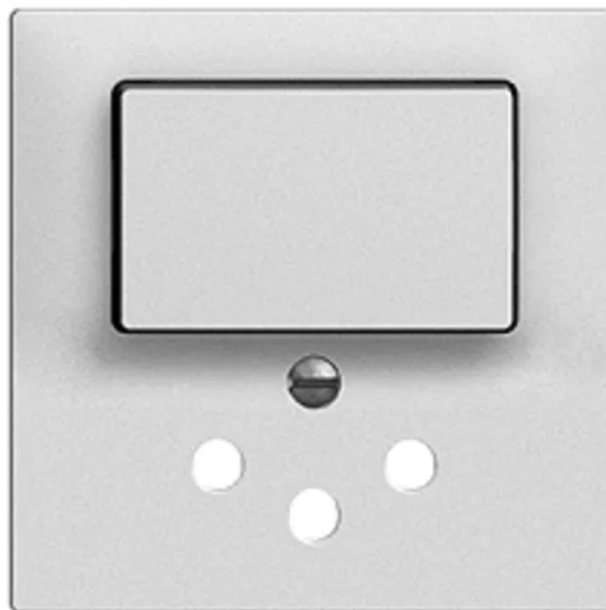

EDIZIOdue Abdeckplatte Kleinkombination Druckschalter/1xT12 mit Seitenlinse ws

Artikel-Nr: 16 D7123 2 L
EAN Code: 7613175146379

Beschreibung

EDIZIOdue Abdeckplatte Kleinkombination Druckschalter / 1x TYP 12 mit Seitenlinse, weiss

Spezifikationen

Typ	Abdeckplatte Kleinkombination
Marke	EDIZIOdue
Modell	Druckschalter beleuchtet + 1x Typ 12
Montageart	Unterputz, Aufputz
Erhöhter Berührungsschutz	Nein
Anschlussart	Schraubbefestigung
Produktfarbe	Weiss
Hauptwerkstoff	Thermoplast
Halogenfrei	Ja
UV-beständig	hohe Beständigkeit
Verwendung	Innen
Schutzart	IP20
Einsatztemperaturbereich	-20...+60 °C
Sicherheitsfunktionen	Know-how und Produktion in Horgen
Produkthöhe	60 mm
Produktbreite	60 mm
Produkttiefe	12 mm
Gewicht netto	0.016 Kg
Verpackungsart	offen