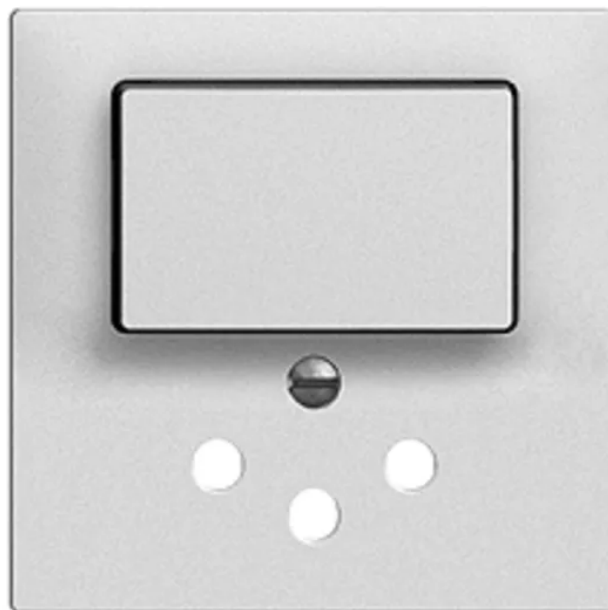

## EDIZIOdue Abdeckplatte Kleinkombination Druckschalter/1xT12 mit Seitenlinse ws

Artikel-Nr: 16 D7123 2 L  
EAN Code: 7613175146379

---

### Beschreibung

EDIZIOdue Abdeckplatte Kleinkombination Druckschalter / 1x TYP 12 mit Seitenlinse, weiss

---

### Spezifikationen

Typ	Abdeckplatte Kleinkombination
Marke	EDIZIOdue
Modell	Druckschalter beleuchtet + 1x Typ 12
Montageart	Unterputz, Aufputz
Erhöhter Berührungsschutz	Nein
Anschlussart	Schraubbefestigung
Produktfarbe	Weiss
Hauptwerkstoff	Thermoplast
Halogenfrei	Ja
UV-beständig	hohe Beständigkeit
Verwendung	Innen
Schutzart	IP20
Einsatztemperaturbereich	-20...+60 °C
Sicherheitsfunktionen	Know-how und Produktion in Horgen
Produkthöhe	60 mm
Produktbreite	60 mm
Produkttiefe	12 mm
Gewicht netto	0.016 Kg
Verpackungsart	offen