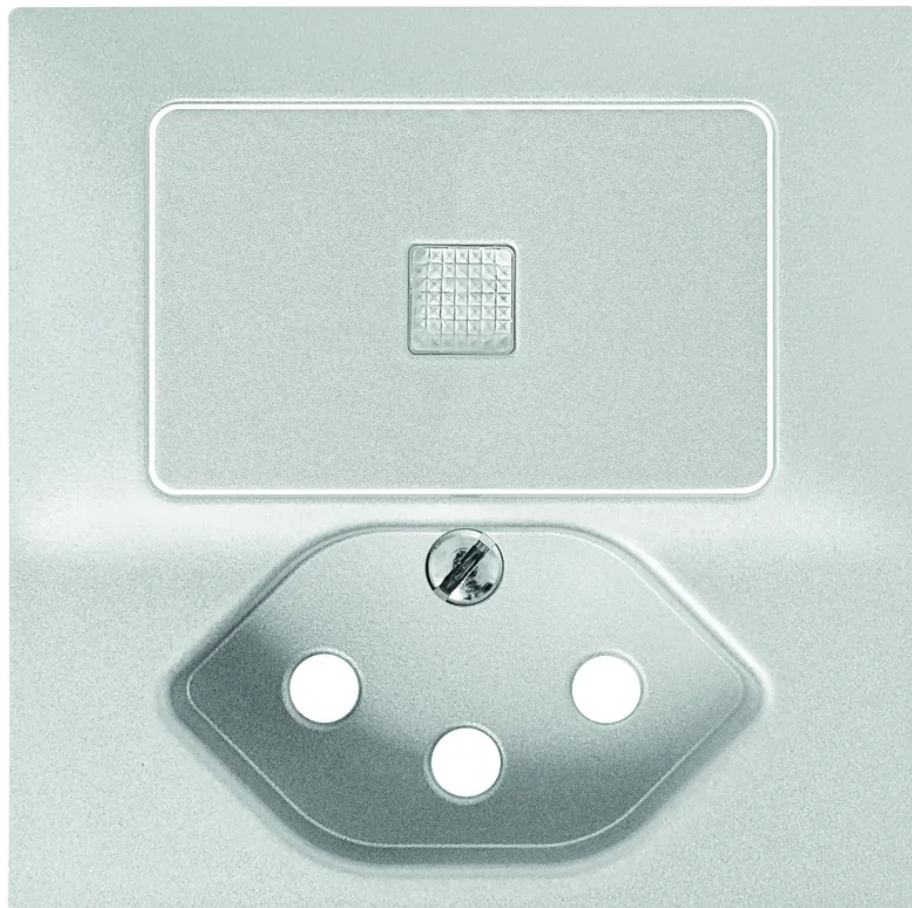

EDIZIOdue Abdeckplatte Kleinkombination Druckschalter/1xT13 mit Frontlinse ws

Artikel-Nr: 16 D71556 1 WS
EAN Code: 7613175146836

Beschreibung

EDIZIOdue Abdeckplatte Kleinkombination Druckschalter / 1x TYP 13 mit Frontlinse, weiss

Spezifikationen

| | |
|---------------------------|--|
| Typ | Abdeckplatte Kleinkombination |
| Marke | EDIZIOdue |
| Modell | Druckschalter mit Frontlinse + 1x Typ 13 |
| Montageart | Unterputz, Aufputz |
| Erhöhter Berührungsschutz | Nein |
| Anschlussart | Schraubbefestigung |
| Produktfarbe | Weiss |
| Hauptwerkstoff | Thermoplast |
| Halogenfrei | Ja |
| UV-beständig | hohe Beständigkeit |
| Verwendung | Innen |
| Schutzart | IP20 |
| Einsatztemperaturbereich | -20...+60 °C |
| Sicherheitsfunktionen | Know-how und Produktion in Horgen |
| Produkthöhe | 60 mm |
| Produktbreite | 60 mm |
| Produkttiefe | 12 mm |
| Gewicht netto | 0.030 Kg |
| Verpackungsart | offen |