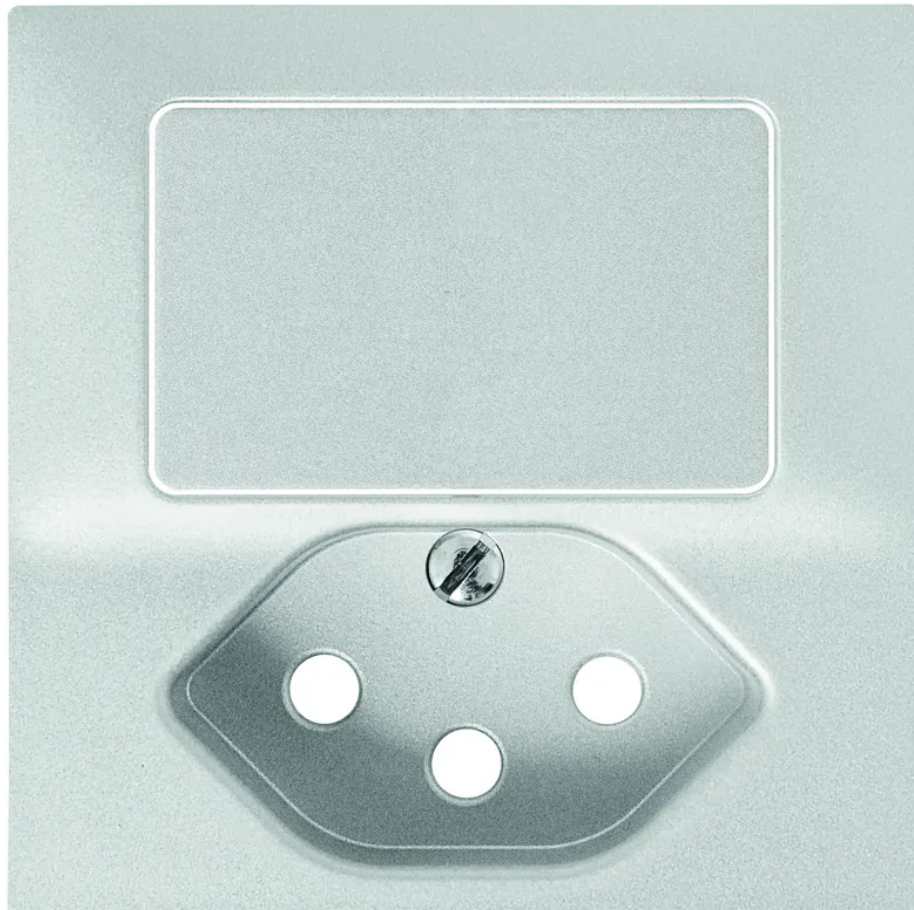

EDIZIOdue Abdeckplatte Kleinkombination Druckschalter/1xT13 mit Seitenlinse ws

Artikel-Nr: 16 D7133 2 L
EAN Code: 7613175149073

Beschreibung

EDIZIOdue Abdeckplatte Kleinkombination Druckschalter / 1x TYP 13 mit Seitenlinse, weiss

Spezifikationen

| | |
|---------------------------|--------------------------------------|
| Typ | Abdeckplatte Kleinkombination |
| Marke | EDIZIOdue |
| Modell | Druckschalter beleuchtet + 1x Typ 13 |
| Montageart | Unterputz, Aufputz |
| Erhöhter Berührungsschutz | Nein |
| Anschlussart | Schraubbefestigung |
| Produktfarbe | Weiss |
| Hauptwerkstoff | Thermoplast |
| Halogenfrei | Ja |
| UV-beständig | hohe Beständigkeit |
| Verwendung | Innen |
| Schutzart | IP20 |
| Einsatztemperaturbereich | -20...+60 °C |
| Sicherheitsfunktionen | Know-how und Produktion in Horgen |
| Produkthöhe | 60 mm |
| Produktbreite | 60 mm |
| Produkttiefe | 12 mm |
| Gewicht netto | 0.025 Kg |
| Verpackungsart | offen |