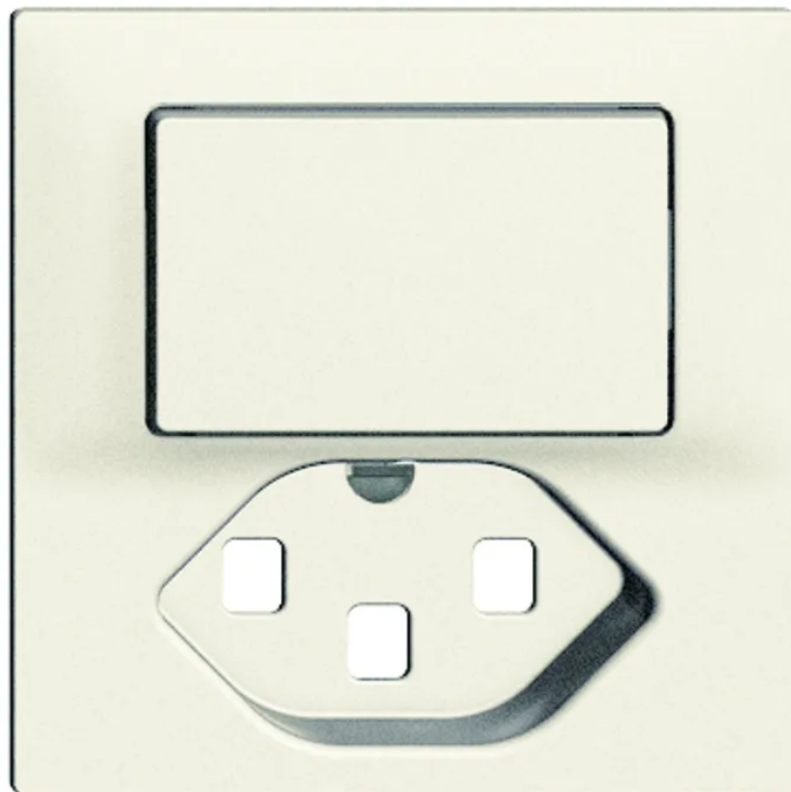

## EDIZIOdue Abdeckplatte Kleinkombination Druckschalter/1xT23 ws

Artikel-Nr: 16 D7123 16 A  
EAN Code: 7613175152080

---

### Beschreibung

EDIZIOdue Abdeckplatte Kleinkombination Druckschalter / 1x TYP 23, weiss

---

### Spezifikationen

Typ	Abdeckplatte Kleinkombination
Marke	EDIZIOdue
Modell	Doppeldruckschalter unbeleuchtet + 1x Typ 23
Montageart	Unterputz, Aufputz
Erhöhter Berührungsschutz	Nein
Anschlussart	Schraubbefestigung
Produktfarbe	Weiss
Hauptwerkstoff	Thermoplast
Halogenfrei	Ja
UV-beständig	hohe Beständigkeit
Verwendung	Innen
Schutzart	IP20
Einsatztemperaturbereich	-20...+60 °C
Sicherheitsfunktionen	Know-how und Produktion in Horgen
Produkthöhe	60 mm
Produktbreite	60 mm
Produkttiefe	12 mm
Gewicht netto	0.020 Kg
Verpackungsart	offen