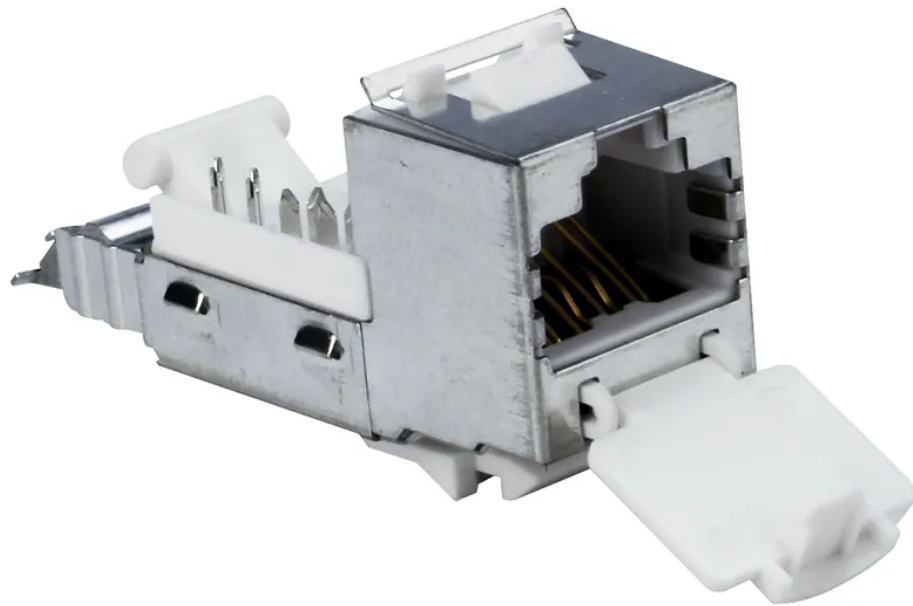

EDIZIOdue Anschlussbuchse ITplus (CAT 6A) geschirmt si

Artikel-Nr: 13 6837
EAN Code: 7611007074968

Beschreibung

EDIZIOdue Anschlussbuchse Elbro ITplus Keystone (CAT 6A), geschirmt, AWG-Bereich 23-24, silber

Spezifikationen

Typ	Anschlussmodul Itplus Keystone
Marke	EDIZIOdue
Modell	RJ45/s Cat. 6A geschirmt
Montageart	Unterputz, Aufputz
Anzahl Steckdosen	1
Steckdosentyp	RJ45 8(8) geschirmt
Erhöhter Berührungsschutz	Nein
Anschlussart	Schneidklemme
Produktfarbe	Silber
Hauptwerkstoff	Metall
Verwendung	Innen
Sicherheitsfunktionen	Staubschutzdeckel
Zusatzfunktionen	Kategorie 6A (IEC)
Zusatzfunktionen	AWG Bereich 23 - 26
Produkthöhe	16 mm
Produktbreite	14 mm
Produkttiefe	20 mm
Gewicht netto	0.008 Kg
Verpackungsart	offen