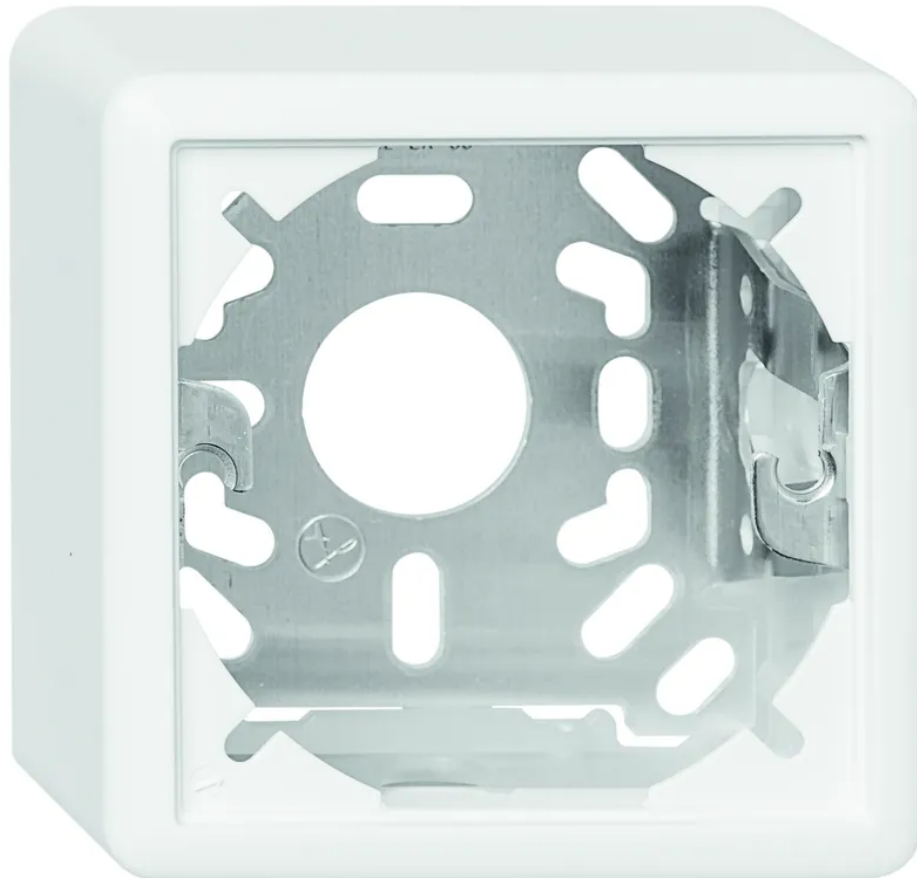

## EDIZIOdue AP-Abdeckrahmen 1-FACH mit Befestigungsbügel H=39mm ws

Artikel-Nr: 16 D7250  
EAN Code: 7611386837550

---

### Beschreibung

EDIZIOdue Aufputz Abdeckrahmen 1-FACH (1x Einheitsausschnitt), mit Befestigungsbügel, H=39mm, weiss

---

### Spezifikationen

Typ	Aufputz-Rahmen
Marke	EDIZIOdue
Modell	1 EDIZIOdue Einheitsausschnitt
Montageart	Aufputz
Anschlussart	Schraubbefestigung
Produktfarbe	Weiss
Hauptwerkstoff	Thermoplast
Halogenfrei	Ja
UV-beständig	hohe Beständigkeit
Verwendung	Innen
Einsatztemperaturbereich	-20...+60 °C
Sicherheitsfunktionen	Know-how und Produktion in Horgen
Zusatzfunktionen	mit Befestigungsbügel
Produkthöhe	74 mm
Produktbreite	74 mm
Produkttiefe	40 mm
Gewicht netto	0.050 Kg
Verpackungsart	offen