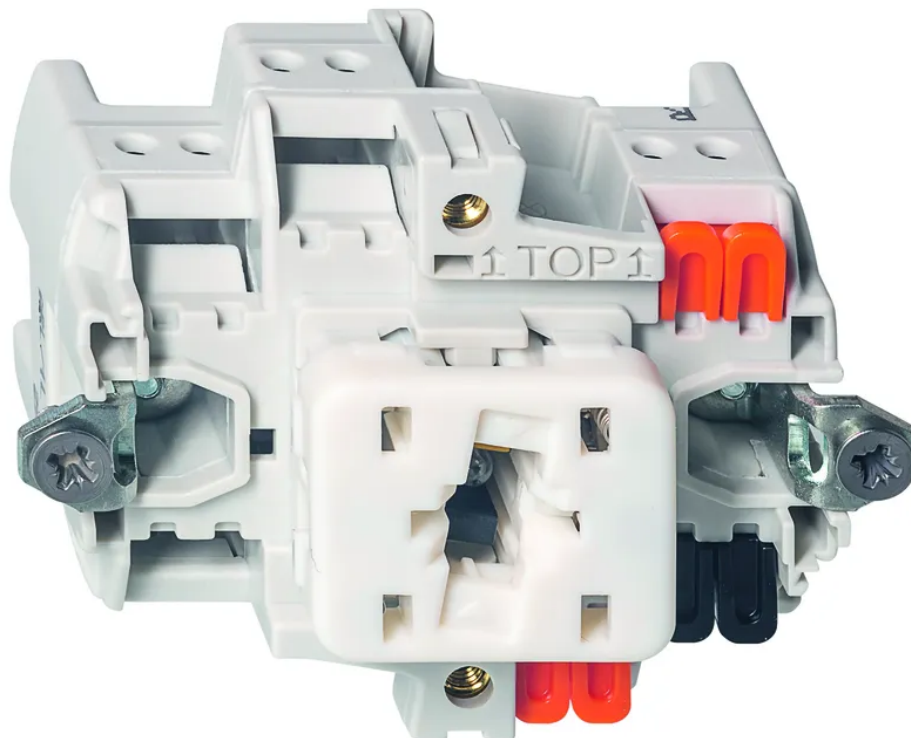

## EDIZIOdue Druckastereinsatz SCHLIESSER-ÖFFNER 1L bel. (LED gelb, Orient.)

Artikel-Nr: 16 7148 1  
EAN Code: 7611386359410

### Beschreibung

EDIZIOdue Druckastereinsatz SCHLIESSER-ÖFFNER 1L, beleuchtet (LED gelb als Orientierungsbeleuchtung), mit Steckklemmen, farbneutral

## Spezifikationen

Typ	Taster-Einsatz
Marke	FELLER
Modell	Schliesser - Öffner 1L beleuchtet
Montageart	Unterputz, Aufputz
Nennstrom	16 A
Nennspannung	230 V
Nennfrequenz	50 - 60 Hz
Anschlussart	Steckklemmen
Produktfarbe	Neutral
Hauptwerkstoff	Thermoplast
Halogenfrei	Ja
UV-beständig	hohe Beständigkeit
Verwendung	Innen
Schutzart	IP20
Einsatztemperaturbereich	-20...+60 °C
Sicherheitsfunktionen	Know-how und Produktion in Horgen
Zusatzfunktionen	integrierte LED Gelb 1.0 mA (Orientierungsleuchte)
Produkthöhe	60 mm
Produktbreite	60 mm
Produkttiefe	50 mm
Gewicht netto	0.030 Kg
Verpackungsart	offen