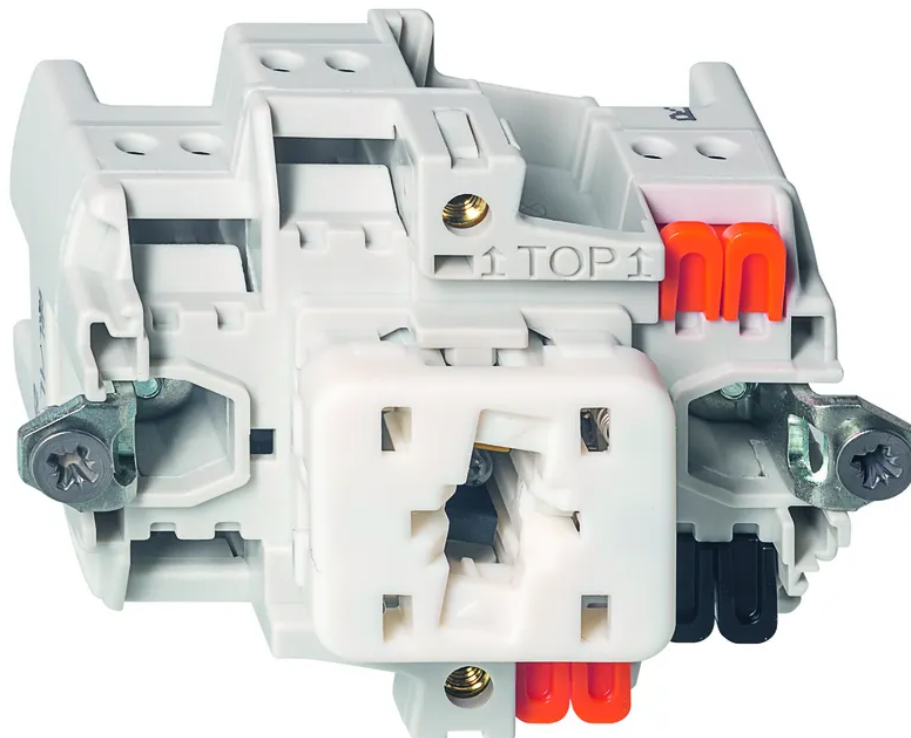

EDIZIOdue Druckastereinsatz SCHLIESSER-ÖFFNER 1L bel. (LED gelb, Orient.)

Artikel-Nr: 16 7148 1
EAN Code: 7611386359410

Beschreibung

EDIZIOdue Druckastereinsatz SCHLIESSER-ÖFFNER 1L, beleuchtet (LED gelb als Orientierungsbeleuchtung), mit Steckklemmen, farbneutral

Spezifikationen

Spezifikationen

Typ	Taster-Einsatz
Marke	FELLER
Modell	Schliesser - Öffner 1L beleuchtet
Montageart	Unterputz, Aufputz
Nennstrom	16 A
Nennspannung	230 V
Nennfrequenz	50 - 60 Hz
Anschlussart	Steckklemmen
Produktfarbe	Neutral
Hauptwerkstoff	Thermoplast
Halogenfrei	Ja
UV-beständig	hohe Beständigkeit
Verwendung	Innen
Schutzart	IP20
Einsatztemperaturbereich	-20...+60 °C
Sicherheitsfunktionen	Know-how und Produktion in Horgen
Zusatzfunktionen	integrierte LED Gelb 1.0 mA (Orientierungsleuchte)
Produkthöhe	60 mm
Produktbreite	60 mm
Produkttiefe	50 mm
Gewicht netto	0.030 Kg
Verpackungsart	offen