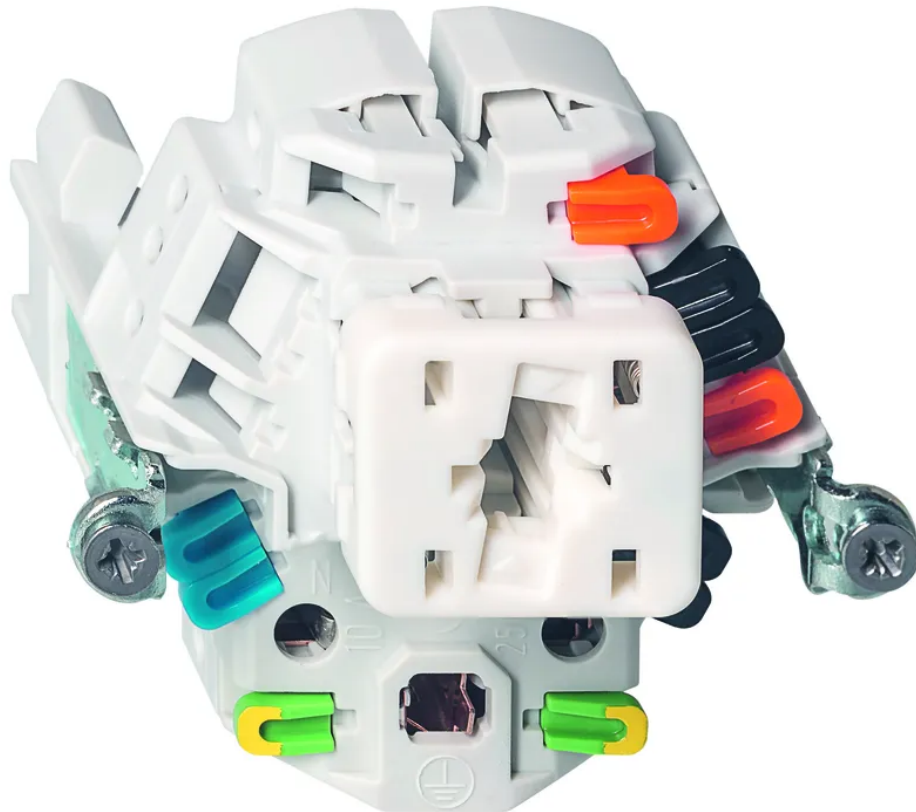

EDIZIOdue Kleinkombinationseinsatz SCH3/1xT13

Artikel-Nr: 16 7133 1
EAN Code: 7611386182025

Beschreibung

EDIZIOdue Kleinkombinationseinsatz SCHEMA 3 / 1x TYP 13, mit Steckklemmen, farbneutral

Spezifikationen

Typ	Kombischalter-Einsatz
Marke	FELLER
Modell	Wechselschalter unbeleuchtet + 1x Typ 13
Montageart	Unterputz, Aufputz
Anzahl Steckdosen	1
Steckdosentyp	Typ 13
Erhöhter Berührungsschutz	Nein
Schaltschema	SCH3
Nennstrom	10 A
Nennspannung	250 V
Nennleistung	2500 W
Anschlussart	Steckklemmen
Produktfarbe	Neutral
Hauptwerkstoff	Thermoplast
Halogenfrei	Ja
UV-beständig	hohe Beständigkeit
Verwendung	Innen
Schutzart	IP20
Einsatztemperaturbereich	-20...+60 °C
Sicherheitsfunktionen	Know-how und Produktion in Horgen
Zusatzfunktionen	LED Last max. 100 W
Zusatzfunktionen	beleuchtbar mit LED
Produkthöhe	70 mm
Produktbreite	70 mm
Produkttiefe	50 mm
Gewicht netto	0.060 Kg
Verpackungsart	offen