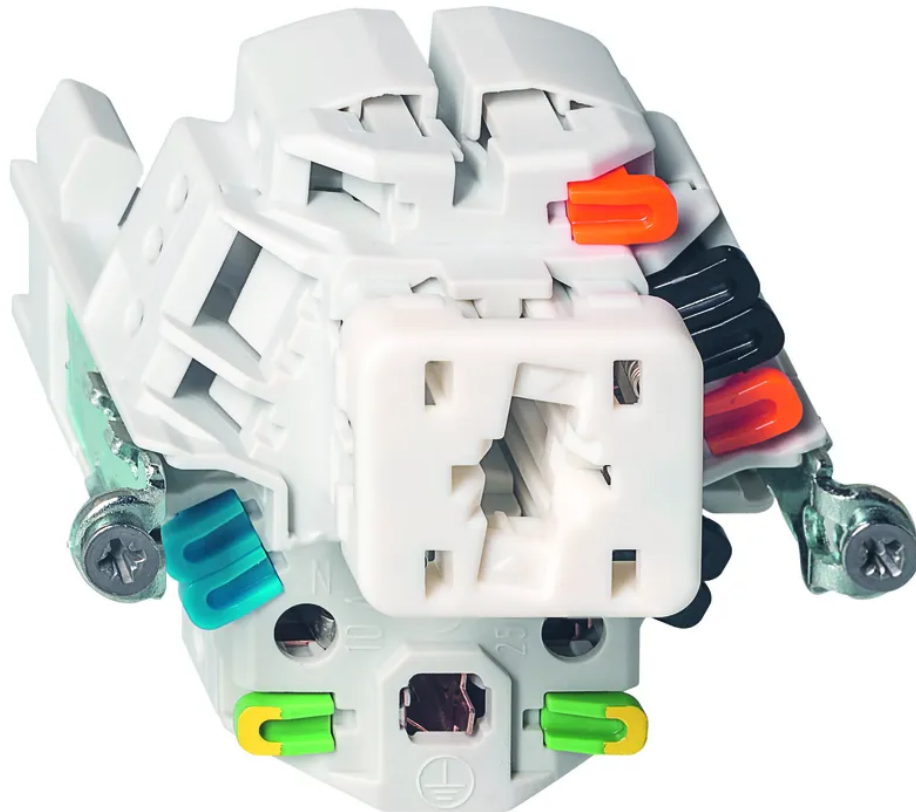

## EDIZIOdue Kleinkombinationseinsatz SCH3/1xT13

Artikel-Nr: 16 7133 1  
EAN Code: 7611386182025

---

### Beschreibung

EDIZIOdue Kleinkombinationseinsatz SCHEMA 3 / 1x TYP 13, mit Steckklemmen, farbneutral

---

### Spezifikationen

Typ	Kombischalter-Einsatz
Marke	FELLER
Modell	Wechselschalter unbeleuchtet + 1x Typ 13
Montageart	Unterputz, Aufputz
Anzahl Steckdosen	1
Steckdosentyp	Typ 13
Erhöhter Berührungsschutz	Nein
Schaltschema	SCH3
Nennstrom	10 A
Nennspannung	250 V
Nennleistung	2500 W
Anschlussart	Steckklemmen
Produktfarbe	Neutral
Hauptwerkstoff	Thermoplast
Halogenfrei	Ja
UV-beständig	hohe Beständigkeit
Verwendung	Innen
Schutzart	IP20
Einsatztemperaturbereich	-20...+60 °C
Sicherheitsfunktionen	Know-how und Produktion in Horgen
Zusatzfunktionen	LED Last max. 100 W
Zusatzfunktionen	beleuchtbar mit LED
Produkthöhe	70 mm
Produktbreite	70 mm
Produkttiefe	50 mm
Gewicht netto	0.060 Kg
Verpackungsart	offen