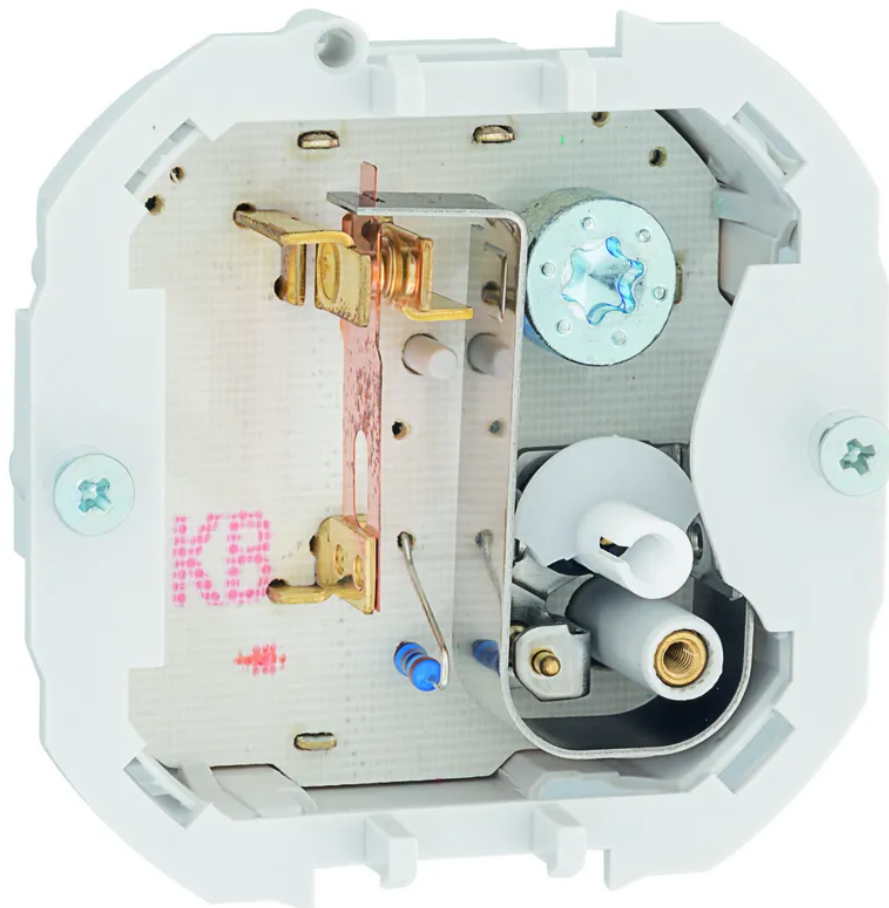

EDIZIOdue Raumthermostateinsatz ohne Schalter für konventionelle Stellantriebe

Artikel-Nr: 16 D7116
EAN Code: 761138659780

Beschreibung

EDIZIOdue Raumthermostateinsatz ohne Schalter, für konventionelle Stellantriebe, Heizen 10A (Blindstrom 4A) / Kühlen 5A (Blindstrom 2A), farbneutral

Spezifikationen

Spezifikationen

Typ	Thermostat-Einsatz
Marke	FELLER
Modell	ohne Schalter für konventionelle Stellantriebe
Montageart	Unterputz, Aufputz
Nennstrom	10 / 5 A
Nennspannung	230 V
Nennfrequenz	50 - 60 Hz
Anschlussart	Schraubbefestigung
Produktfarbe	Neutral
Hauptwerkstoff	Thermoplast
Halogenfrei	Ja
UV-beständig	hohe Beständigkeit
Verwendung	Innen
Sicherheitsfunktionen	Know-how und Produktion in Horgen
Zusatzfunktionen	Blindstrom Heizen 4 A
Zusatzfunktionen	Blindstrom Kühlen 2 A
Zusatzfunktionen	Schalttemperaturdifferenz ca. 0.5 K
Produkthöhe	80 mm
Produktbreite	80 mm
Produkttiefe	50 mm
Gewicht netto	0.090 Kg
Verpackungsart	offen