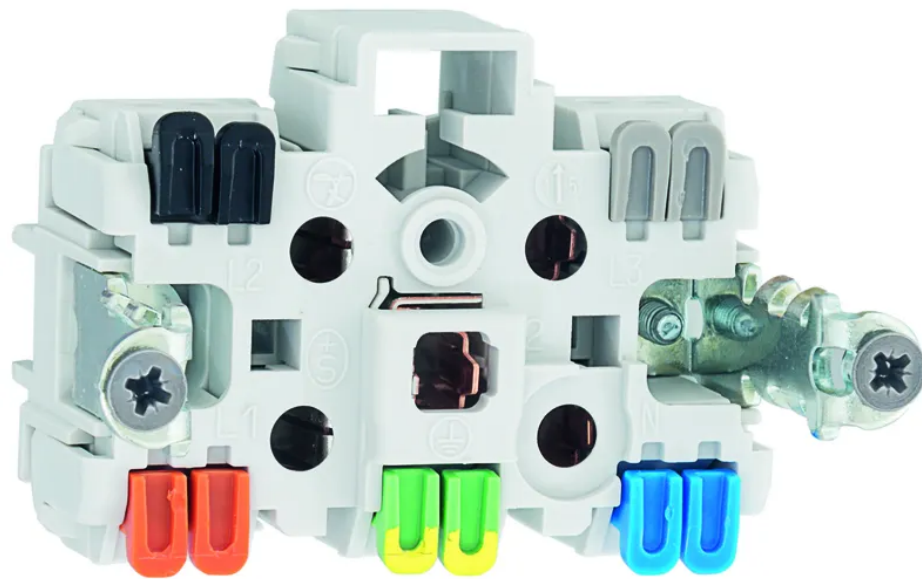

## EDIZIOdue Steckdoseneinsatz 1xT15 (10A/400V)

Artikel-Nr: 13 6840 1  
EAN Code: 7611386184494

---

### Beschreibung

EDIZIOdue Steckdoseneinsatz 1x TYP 15 (10A/400V), mit Steckklemmen, farbneutral

---

### Spezifikationen

Typ	Steckdosen-Einsatz
Marke	FELLER
Modell	1x Typ 15
Montageart	Unterputz, Aufputz
Anzahl Steckdosen	1
Steckdosentyp	Typ 15
Nennstrom	10 A
Nennspannung	400 V
Nennfrequenz	50 - 60 Hz
Anschlussart	Steckklemmen
Produktfarbe	Neutral
Hauptwerkstoff	Thermoplast
Halogenfrei	Ja
UV-beständig	hohe Beständigkeit
Verwendung	Innen
Schutzart	IP20
Einsatztemperaturbereich	-20...+60 °C
Sicherheitsfunktionen	Know-how und Produktion in Horgen
Produkthöhe	60 mm
Produktbreite	60 mm
Produkttiefe	50 mm
Gewicht netto	0.040 Kg
Verpackungsart	offen