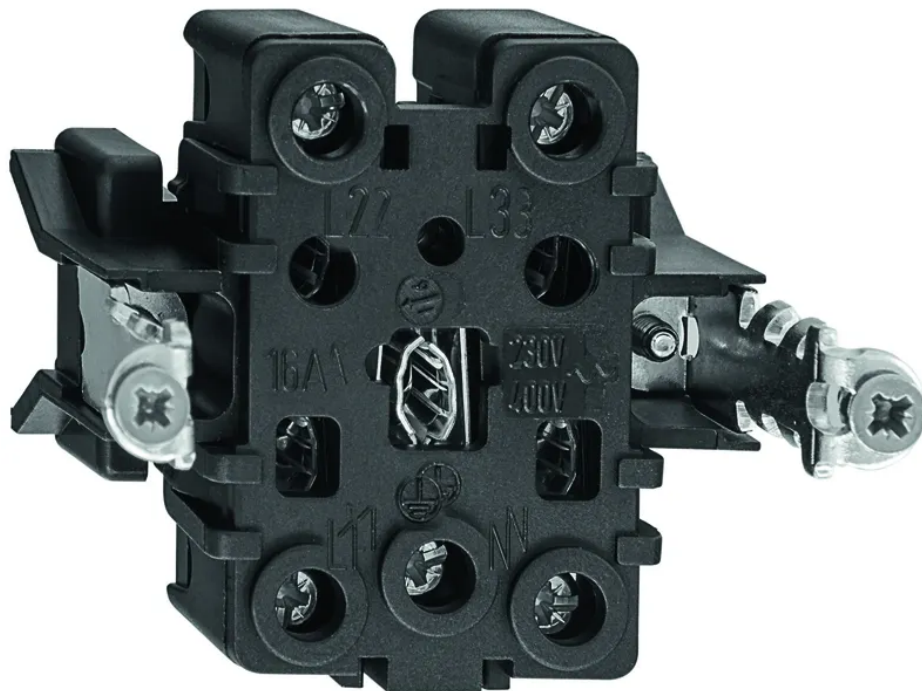

## EDIZIOdue Steckdoseneinsatz 1xT25 (16A/400V)

Artikel-Nr: 13 6835 1  
EAN Code: 7611386354101

### Beschreibung

EDIZIOdue Steckdoseneinsatz 1x TYP 25 (16A/400V), mit Steckklemmen, farbneutral

### Spezifikationen

Typ	Steckdosen-Einsatz
Marke	FELLER
Modell	1x Typ 25
Montageart	Unterputz, Aufputz
Anzahl Steckdosen	1
Steckdosentyp	Typ 25
Nennstrom	16 A
Nennspannung	400 V
Nennfrequenz	50 - 60 Hz
Anschlussart	Steckklemmen
Produktfarbe	Neutral
Hauptwerkstoff	Thermoplast
Halogenfrei	Ja
UV-beständig	hohe Beständigkeit
Verwendung	Innen
Schutzart	IP20
Einsatztemperaturbereich	-20...+60 °C
Sicherheitsfunktionen	Know-how und Produktion in Horgen
Produkthöhe	60 mm
Produktbreite	60 mm
Produkttiefe	50 mm
Gewicht netto	0.050 Kg
Verpackungsart	offen