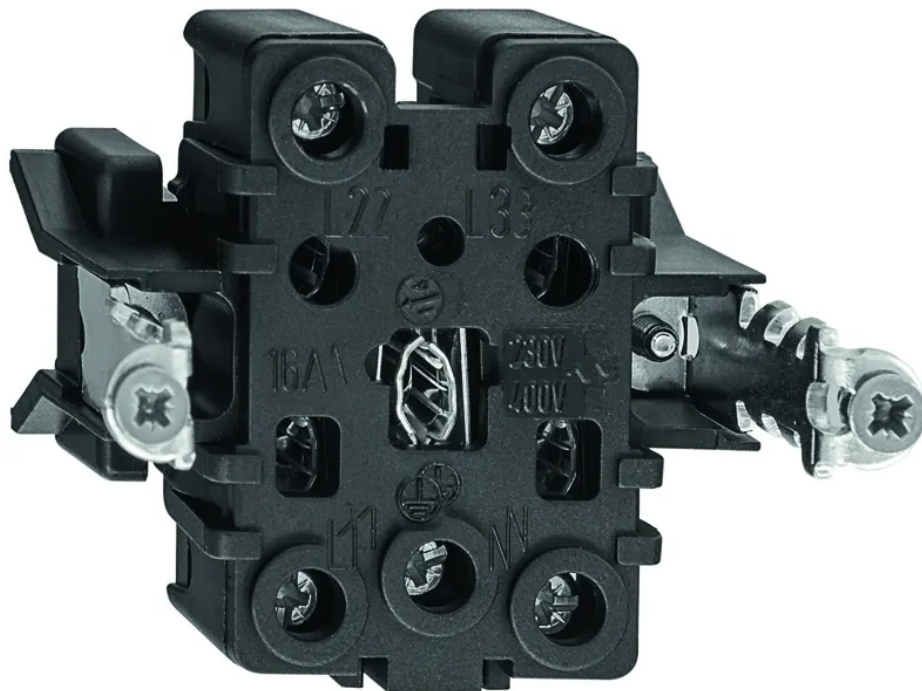

EDIZIOdue Steckdoseneinsatz 1xT25 (16A/400V)

Artikel-Nr: 13 6835 1
EAN Code: 7611386354101

Beschreibung

EDIZIOdue Steckdoseneinsatz 1x TYP 25 (16A/400V), mit Steckklemmen, farbneutral

Spezifikationen

Typ	Steckdosen-Einsatz
Marke	FELLER
Modell	1x Typ 25
Montageart	Unterputz, Aufputz
Anzahl Steckdosen	1
Steckdosentyp	Typ 25
Nennstrom	16 A
Nennspannung	400 V
Nennfrequenz	50 - 60 Hz
Anschlussart	Steckklemmen
Produktfarbe	Neutral
Hauptwerkstoff	Thermoplast
Halogenfrei	Ja
UV-beständig	hohe Beständigkeit
Verwendung	Innen
Schutzart	IP20
Einsatztemperaturbereich	-20...+60 °C
Sicherheitsfunktionen	Know-how und Produktion in Horgen
Produkthöhe	60 mm
Produktbreite	60 mm
Produkttiefe	50 mm
Gewicht netto	0.050 Kg
Verpackungsart	offen