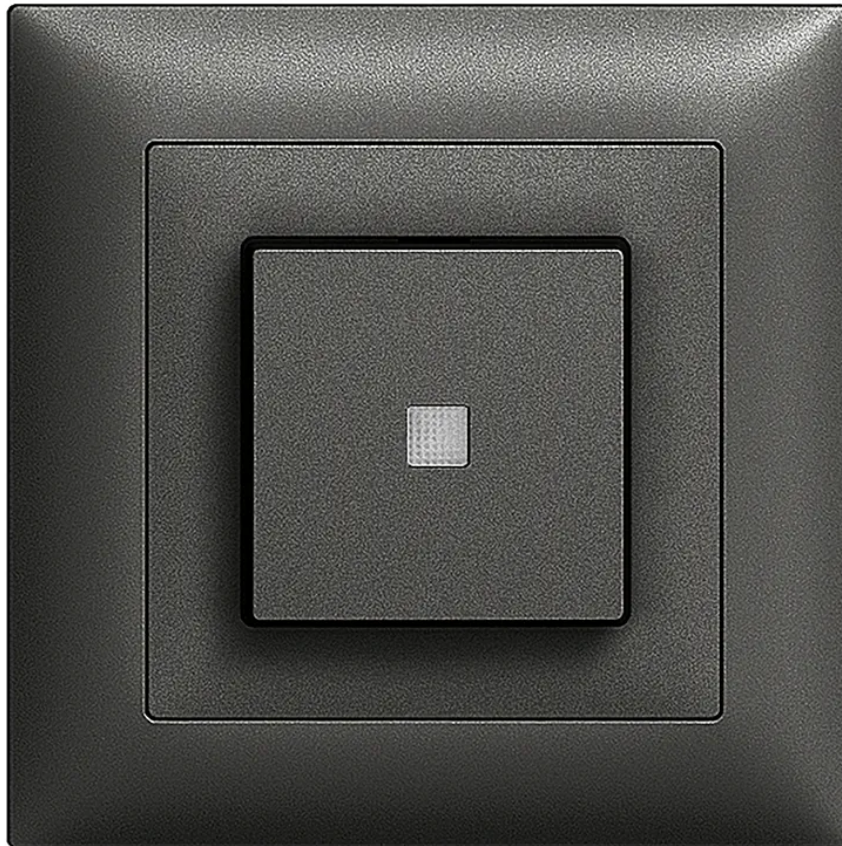

EDIZIOdue UP-Drucktaster SCHLIE.-ÖFF. 1L bel. (LED gelb, Orient./Kontroll.) sw

Artikel-Nr: 16 D7144 SW
EAN Code: 7611386388274

Beschreibung

EDIZIOdue Unterputz Drucktaster SCHLIESSER-ÖFFNER 1L, beleuchtet mit Frontlinse (LED gelb als Orientierungs- oder Kontrollbeleuchtung), mit Steckklemmen, schwarz

Spezifikationen

Spezifikationen

Typ	Taster
Marke	EDIZIOdue
Modell	Schliesser - Öffner 1L mit Frontlinse
Montageart	Unterputz
Nennstrom	16 A
Nennspannung	230 V
Nennfrequenz	50 - 60 Hz
Anschlussart	Steckklemmen
Einbautiefe	29 mm
Produktfarbe	Schwarz
Hauptwerkstoff	Thermoplast
Halogenfrei	Ja
UV-beständig	hohe Beständigkeit
Verwendung	Innen
Schutzart	IP20
Einsatztemperaturbereich	-20...+60 °C
Sicherheitsfunktionen	Know-how und Produktion in Horgen
Produkthöhe	88 mm
Produktbreite	88 mm
Produkttiefe	45 mm
Gewicht netto	0.100 Kg
Verpackungsart	offen