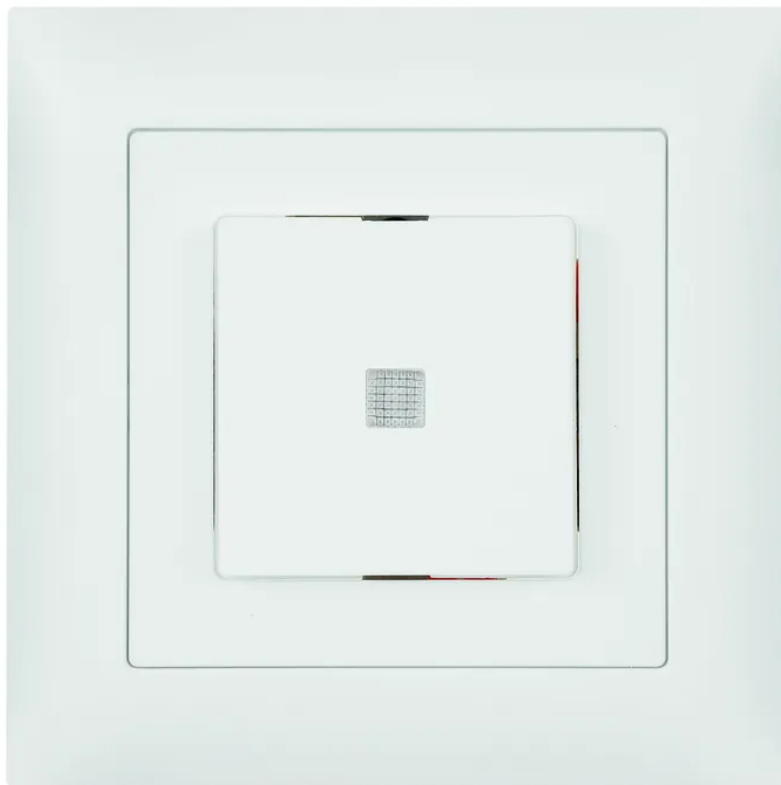

## EDIZIOdue UP-Drucktaster SCHLIESS.-ÖFFN. 1L beleuchtet (LED gelb, Orient.) ws

Artikel-Nr: 16 D7148  
EAN Code: 7611386363721

---

### Beschreibung

EDIZIOdue Unterputz Drucktaster SCHLIESSER-ÖFFNER 1L, beleuchtet mit Frontlinse (LED gelb als Orientierungsbeleuchtung), mit Steckklemmen, weiss

---

## Spezifikationen

Typ	Taster
Marke	EDIZIOdue
Modell	Schliesser - Öffner 1L mit Frontlinse
Montageart	Unterputz
Nennstrom	16 A
Nennspannung	230 V
Nennfrequenz	50 - 60 Hz
Anschlussart	Steckklemmen
Einbautiefe	29 mm
Produktfarbe	Weiss
Hauptwerkstoff	Thermoplast
Halogenfrei	Ja
UV-beständig	hohe Beständigkeit
Verwendung	Innen
Schutzart	IP20
Einsatztemperaturbereich	-20...+60 °C
Sicherheitsfunktionen	Know-how und Produktion in Horgen
Zusatzfunktionen	integrierte LED Gelb 1.0 mA (Orientierungsleuchte)
Produkthöhe	88 mm
Produktbreite	88 mm
Produkttiefe	45 mm
Gewicht netto	0.100 Kg
Verpackungsart	offen