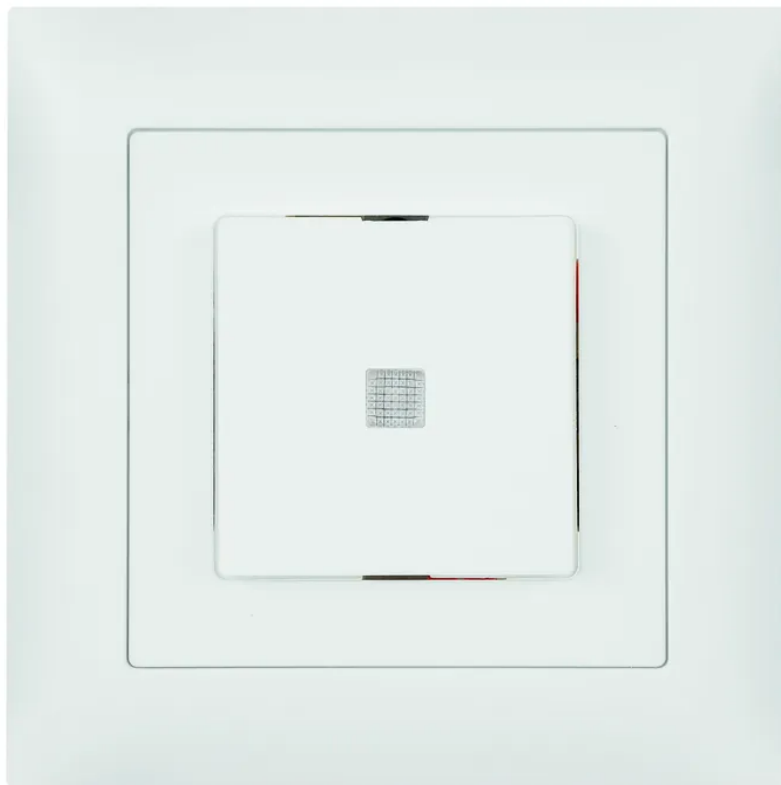

EDIZIOdue UP-Drucktaster SCHLIESS.-ÖFFN. 1L beleuchtet (LED gelb, Orient.) ws

Artikel-Nr: 16 D7148
EAN Code: 7611386363721

Beschreibung

EDIZIOdue Unterputz Drucktaster SCHLIESSER-ÖFFNER 1L, beleuchtet mit Frontlinse (LED gelb als Orientierungsbeleuchtung), mit Steckklemmen, weiss

Spezifikationen

Spezifikationen

Typ	Taster
Marke	EDIZIOdue
Modell	Schliesser - Öffner 1L mit Frontlinse
Montageart	Unterputz
Nennstrom	16 A
Nennspannung	230 V
Nennfrequenz	50 - 60 Hz
Anschlussart	Steckklemmen
Einbautiefe	29 mm
Produktfarbe	Weiss
Hauptwerkstoff	Thermoplast
Halogenfrei	Ja
UV-beständig	hohe Beständigkeit
Verwendung	Innen
Schutzart	IP20
Einsatztemperaturbereich	-20...+60 °C
Sicherheitsfunktionen	Know-how und Produktion in Horgen
Zusatzfunktionen	integrierte LED Gelb 1.0 mA (Orientierungsleuchte)
Produkthöhe	88 mm
Produktbreite	88 mm
Produkttiefe	45 mm
Gewicht netto	0.100 Kg
Verpackungsart	offen