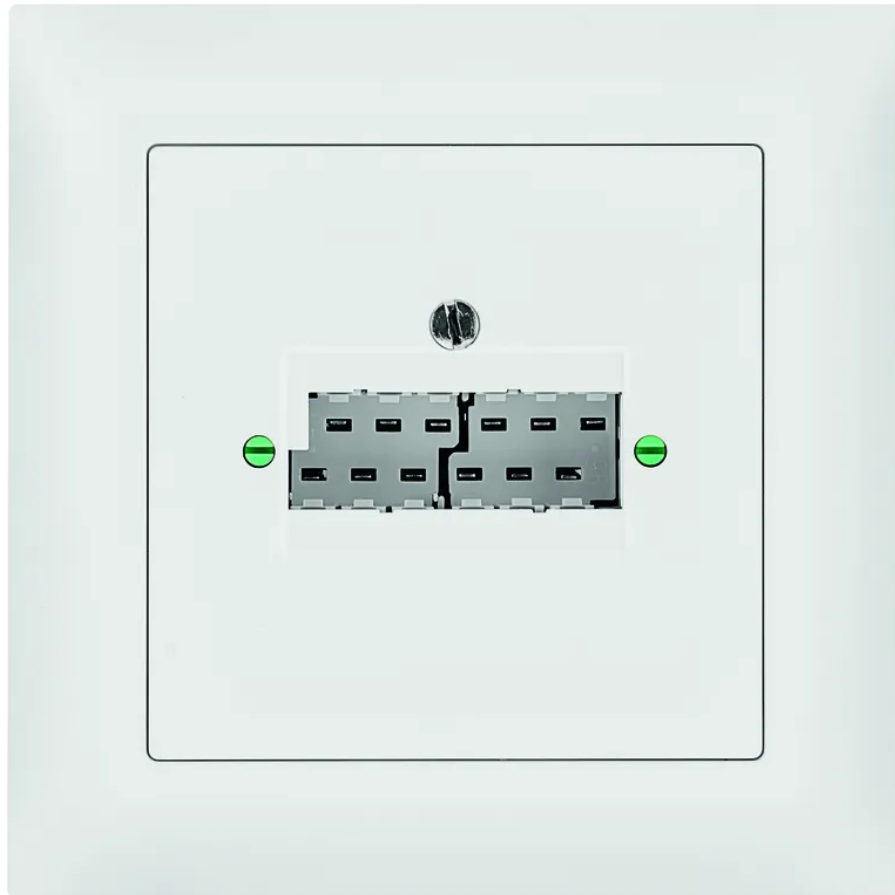

EDIZIOdue UP-Steckdose 1xT+T83 12-polig ws

Artikel-Nr: 13BD6822
EAN Code: 7611007040567

Beschreibung

EDIZIOdue Unterputz Steckdose 1x T+T83 12-polig, mit Schraubklemmen, weiss