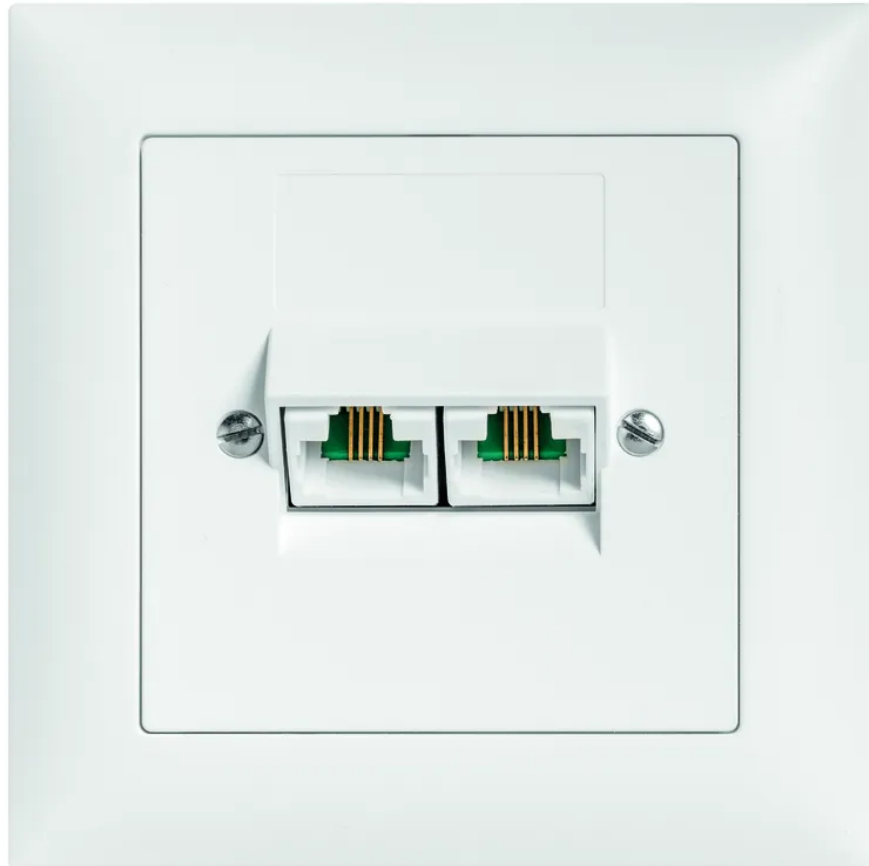

EDIZIOdue UP-Steckdose 2xRJ45 ITplus getrennt ungeschirmt WS

Artikel-Nr: 13 D6890 2
EAN Code: 7611386827629

Beschreibung

Spezifikationen

Typ	Datendose ITplus
Marke	EDIZIOdue
Modell	2x RJ45 ungeschirmt
Montageart	Unterputz
Anzahl Steckdosen	2
Steckdosentyp	RJ45 8(4) ungeschirmt
Erhöhter Berührungsschutz	Nein
Anschlussart	Schraubklemmen
Einbautiefe	29 mm
Produktfarbe	Weiss
Hauptwerkstoff	Thermoplast
Halogenfrei	Ja
UV-beständig	hohe Beständigkeit
Verwendung	Innen
Schutzart	IP20
Einsatztemperaturbereich	-20...+60 °C
Sicherheitsfunktionen	Know-how und Produktion in Horgen
Zusatzfunktionen	getrennt
Produkthöhe	88 mm
Produktbreite	88 mm
Produkttiefe	40 mm
Gewicht netto	0.070 Kg
Verpackungsart	offen