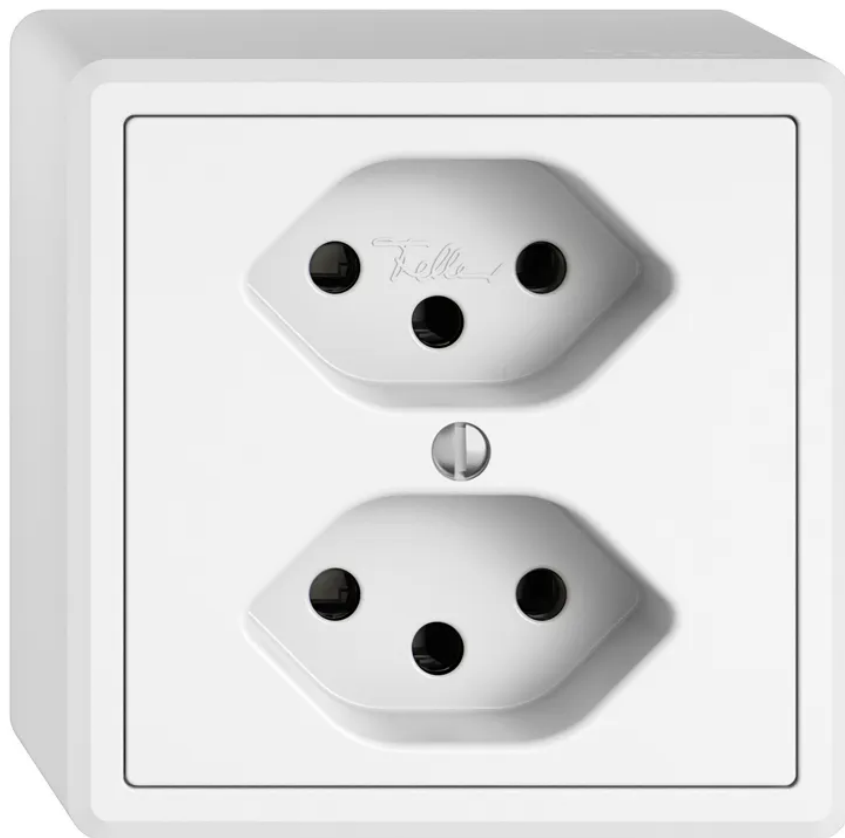

## EDIZIO.liv AP-Steckdose 2xT13 ws

Artikel-Nr: 56 00099 WS  
EAN Code: 7613175450551

---

### Beschreibung

EDIZIO.liv Aufputz Steckdose 2x TYP 13, mit SNAPFIX® Befestigungssystem, mit Steckklemmen, weiss

---

### Spezifikationen

Typ	Steckdose
Marke	EDIZIOLiv
Modell	2x Typ 13
Montageart	Aufputz
Anzahl Steckdosen	2
Steckdosentyp	Typ 13
Erhöhter Berührungsschutz	Nein
Nennstrom	10 A
Nennspannung	250 V
Nennfrequenz	50 - 60 Hz
Nennleistung	2500 W
Anschlussart	Steckklemmen
Produktfarbe	Weiss
Hauptwerkstoff	Kunststoff
Halogenfrei	Ja
UV-beständig	Nein
Verwendung	Innen
Schutzart	IP20
Einsatztemperaturbereich	-5...+40 °C
Zusatzfunktionen	mit Snapfix-Befestigungssystem
Produkthöhe	74 mm
Produktbreite	74 mm
Produkttiefe	54 mm
Gewicht netto	0.115 Kg
Verpackungsart	Industrieverpackung