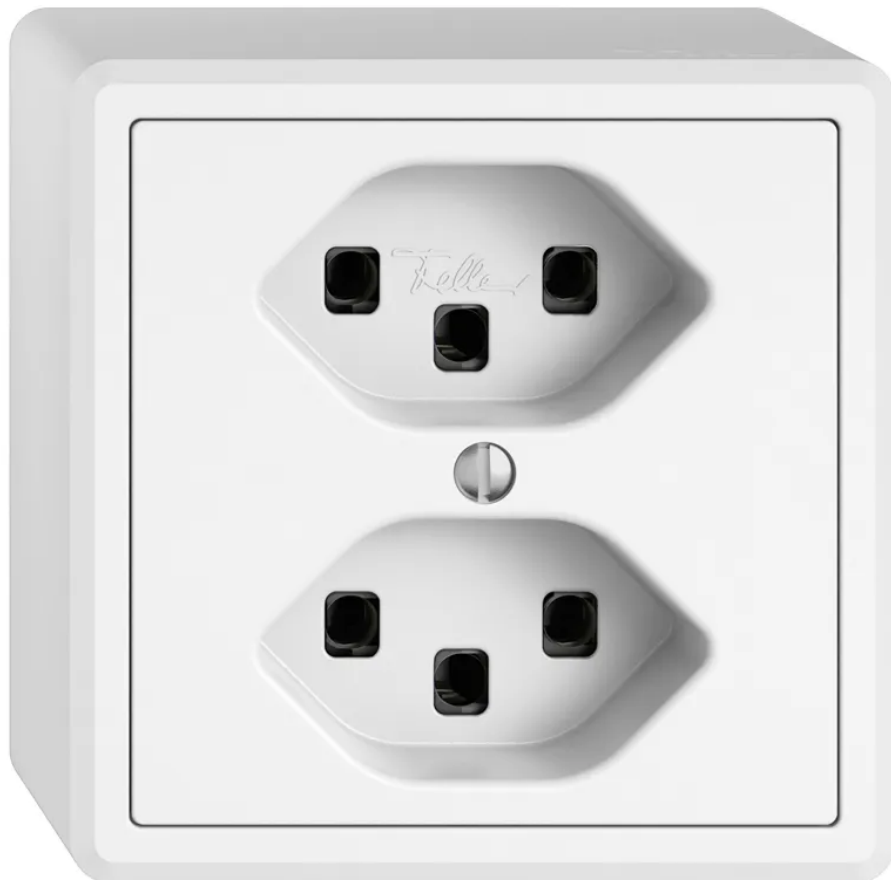

EDIZIO.liv AP-Steckdose 2xT23 ws

Artikel-Nr: 56 00133 WS
EAN Code: 7613175438191

Beschreibung

EDIZIO.liv Aufputz Steckdose 2x TYP 23 (16A/250V), mit SNAPFIX®-Befestigungssystem, mit Steckklemmen, weiss

Spezifikationen

Typ	Steckdose
Marke	EDIZIO.liv
Modell	2x Typ 23
Montageart	Aufputz
Anzahl Steckdosen	2
Steckdosentyp	Typ 23
Erhöhter Berührungsschutz	Nein
Nennstrom	16 A
Nennspannung	250 V
Nennfrequenz	50 - 60 Hz
Nennleistung	4000 W
Anschlussart	Steckklemmen
Produktfarbe	Weiss
Hauptwerkstoff	Kunststoff
Halogenfrei	Ja
UV-beständig	Nein
Verwendung	Innen
Schutzart	IP20
Einsatztemperaturbereich	-20...+60 °C
Zusatzfunktionen	mit Snapfix-Befestigungssystem
Produkthöhe	74 mm
Produktbreite	74 mm
Produkttiefe	54 mm
Gewicht netto	0.120 Kg
Verpackungsart	offen