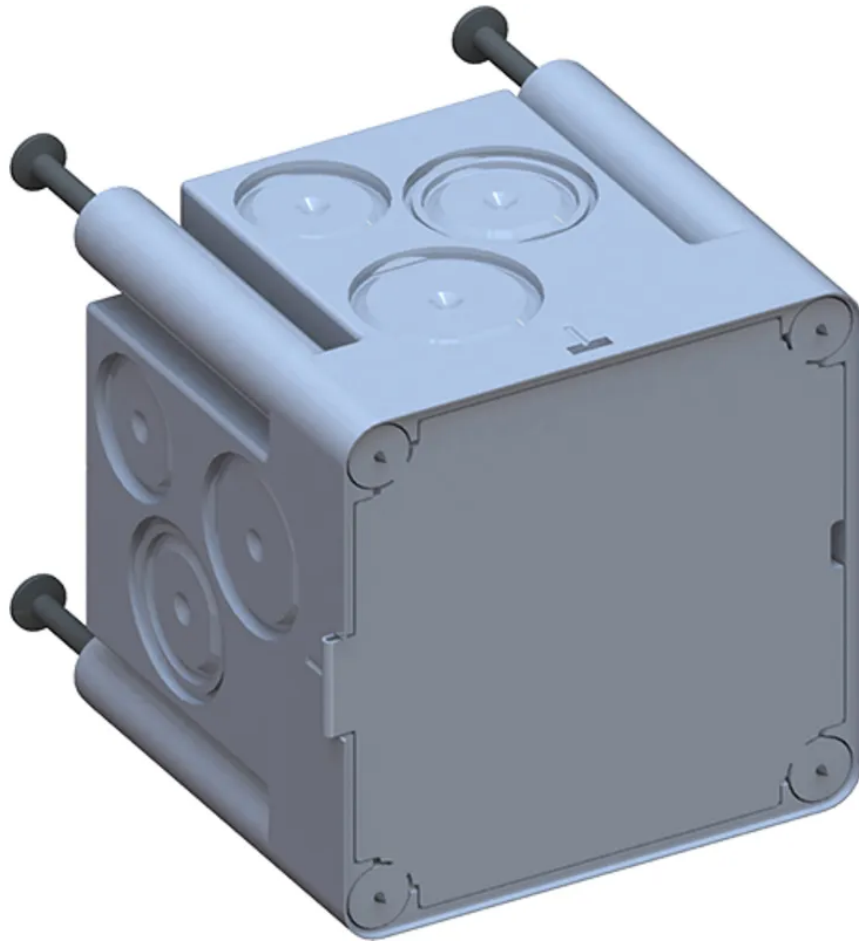

Einlasskasten 1x1

Artikel-Nr: 55 00008
EAN Code: 7611614309088

Beschreibung

Einlasskasten 1x1, mit Klappdeckel und Nägel, 77x77x70

Spezifikationen

Typ	Einlasskasten
Marke	AGRO
Modell	Gr.1 x 1 mit Schutzdeckel
Inhaltsmenge	1 Stk.
Anzahl der Einführungen	10
Rohreinführungen	M20, M25, M32
Glühdrahtfestigkeit	650 °C
Produktfarbe	Grau
Hauptwerkstoff	Kunststoff
Halogenfrei	Ja
UV-beständig	Nein
Verwendung	Unterputz
Sicherheitsfunktionen	zusätzliche Tiefe, Schutzdeckel und robuster Bauweise
Zusatzfunktionen	inkl. 4 vormontierte Nägel
Produkthöhe	77 mm
Produktbreite	77 mm
Produkttiefe	70 mm
Gewicht netto	0.050 Kg
Verpackungsart	offen