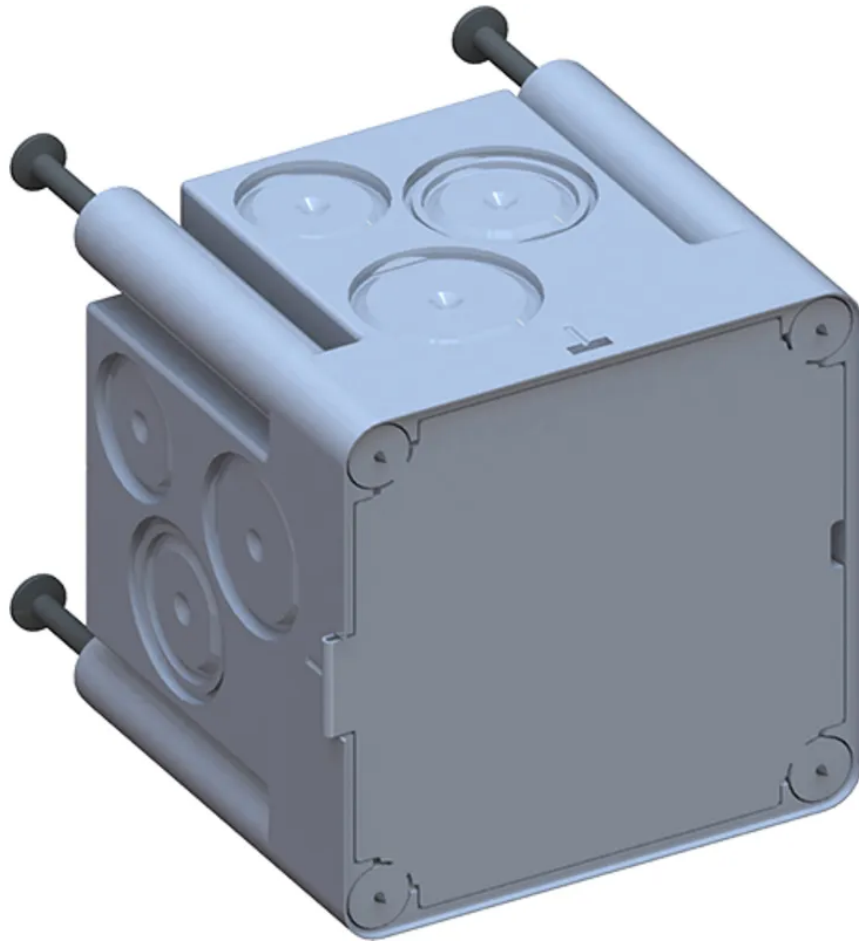

## Einlasskasten 1x1

Artikel-Nr: 55 00008  
EAN Code: 7611614309088

---

### Beschreibung

Einlasskasten 1x1, mit Klappdeckel und Nägel, 77x77x70

---

### Spezifikationen

Typ	Einlasskasten
Marke	AGRO
Modell	Gr.1 x 1 mit Schutzdeckel
Inhaltsmenge	1 Stk.
Anzahl der Einführungen	10
Rohreinführungen	M20, M25, M32
Glühdrahtfestigkeit	650 °C
Produktfarbe	Grau
Hauptwerkstoff	Kunststoff
Halogenfrei	Ja
UV-beständig	Nein
Verwendung	Unterputz
Sicherheitsfunktionen	zusätzliche Tiefe, Schutzdeckel und robuster Bauweise
Zusatzfunktionen	inkl. 4 vormontierte Nägel
Produkthöhe	77 mm
Produktbreite	77 mm
Produkttiefe	70 mm
Gewicht netto	0.050 Kg
Verpackungsart	offen