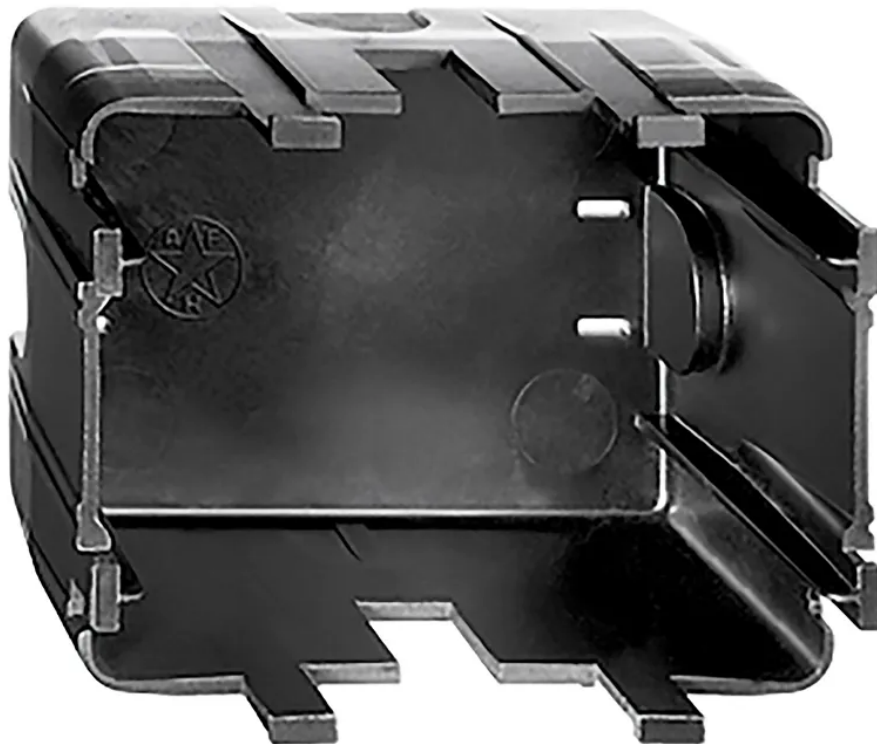

Einlasskasten zu FLF Steckdose 3xT13 Gr.2

Artikel-Nr: 07 1157
EAN Code: 7611386045726

Beschreibung

Einlasskasten zu FLF Steckdose 3x TYP 13, Gr.2, Lichte Tiefe 50mm, farbneutral

Spezifikationen

Typ	Einlasskasten
Marke	FELLER
Modell	FLF 3x Typ 13
Montageart	Unterputz
Produktfarbe	Neutral
Hauptwerkstoff	Kunststoff
Halogenfrei	Ja
UV-beständig	Nein
Verwendung	Innen
Sicherheitsfunktionen	Know-how und Produktion in Horgen
Zusatzfunktionen	Innenmass 67.1 x 50.6 mm
Produkthöhe	71.9 mm
Produktbreite	55.1 mm
Produkttiefe	55 mm
Gewicht netto	0.030 Kg
Verpackungsart	offen