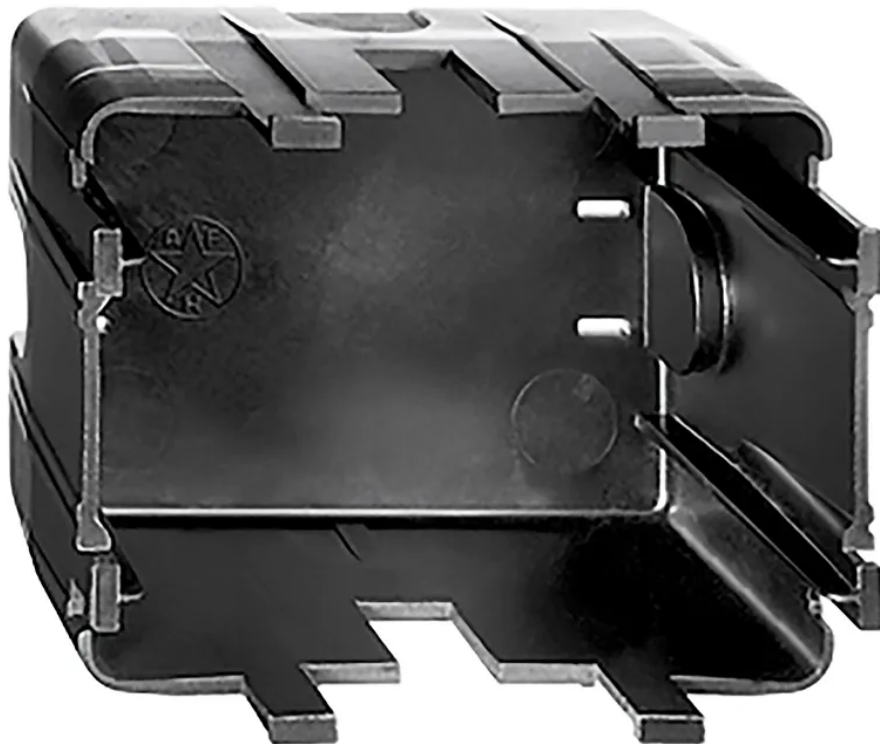

## Einlasskasten zu FLF Steckdose 3xT13 Gr.2

Artikel-Nr: 07 1157  
EAN Code: 7611386045726

---

### Beschreibung

Einlasskasten zu FLF Steckdose 3x TYP 13, Gr.2, Lichte Tiefe 50mm, farbneutral

---

### Spezifikationen

Typ	Einlasskasten
Marke	FELLER
Modell	FLF 3x Typ 13
Montageart	Unterputz
Produktfarbe	Neutral
Hauptwerkstoff	Kunststoff
Halogenfrei	Ja
UV-beständig	Nein
Verwendung	Innen
Sicherheitsfunktionen	Know-how und Produktion in Horgen
Zusatzfunktionen	Innenmass 67.1 x 50.6 mm
Produkthöhe	71.9 mm
Produktbreite	55.1 mm
Produkttiefe	55 mm
Gewicht netto	0.030 Kg
Verpackungsart	offen