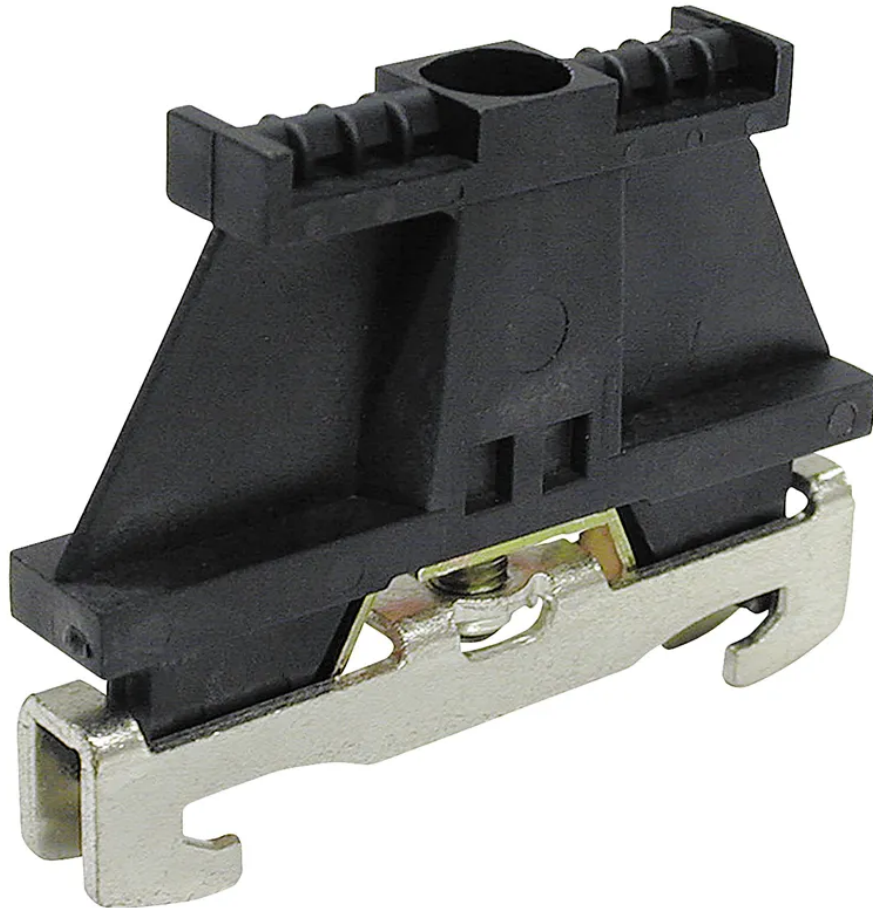

Endklammer DIN35 8mm schwarz

Artikel-Nr: 07 3365
EAN Code: 7611007363451

Beschreibung

Endklammer DIN35, Rastermass 8mm, schwarz

Spezifikationen

Typ	Endklammer
Marke	WIELAND
Modell	8 mm
Inhaltsmenge	1 Stk.
Anschlussart	Schraubklemmen
Produktfarbe	Schwarz
Hauptwerkstoff	Metall, Kunststoff
Halogenfrei	Nein
UV-beständig	Nein
Verwendung	Innen
Produkthöhe	35 mm
Produktbreite	49 mm
Produkttiefe	8 mm
Gewicht netto	0.020 Kg
Verpackungsart	offen