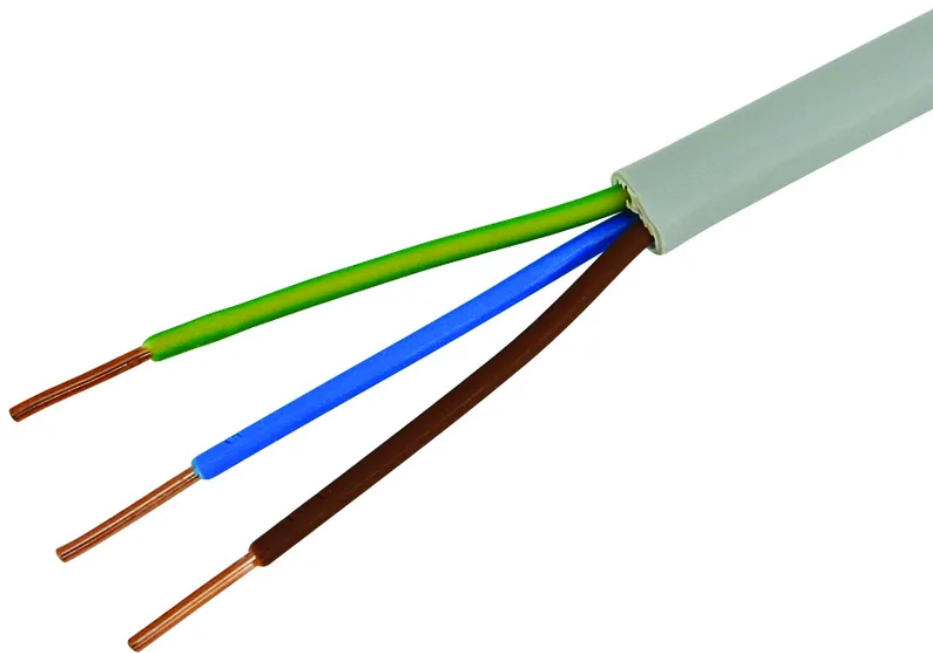

FE 0 Kabel 3x1.5mm² LNPE grau Spule 50m

Artikel-Nr: 02 5790 S
EAN Code: 7611007080655

Beschreibung

FE 0 Kabel (CH-N1EZ1-U) 3x1.5mm² LNPE grau, Spule 50m

Spezifikationen

Typ	FEO Kabel
Marke	STEFFEN
Modell	Spule
Kabeltyp	CH-N1EZ1-U
Leiteranzahl	3
Leiterquerschnitt	1.5 mm ²
Leiterform	rund
Leitermaterial	Kupfer
Leiterklasse	Kl.1 = eindrätig
Draht- Kabellänge	50 m
Kabelfarbe	Grau
Werkstoff Aussenmantel	Polyolefin Copolymer
Werkstoff Aderisolation	Polyolefin Copolymer
Halogenfrei	Ja
UV-beständig	Nein
Verwendung	als schadstofffreie Installationsleitung
Einsatztemperaturbereich	fest verlegt -20...+70 °C
Sicherheitsfunktionen	flammwidrige Installationsleitung
Zusatzfunktionen	geringe Rauchbildung
Produkthöhe	160 mm
Produktbreite	240 mm
Produkttiefe	240 mm
Gewicht netto	5.400 Kg
Verpackungsart	offen