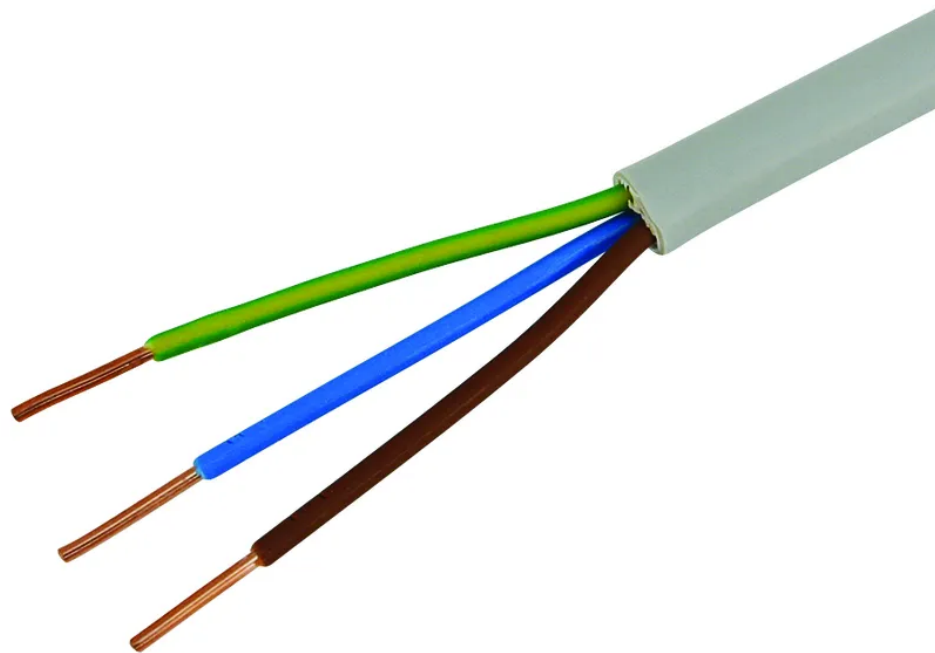

FE 0 Kabel 3x1.5mm² LNPE grau Spule 50m

Artikel-Nr: 02 5790 S
EAN Code: 7611007080655

Beschreibung

FE 0 Kabel (CH-N1EZ1-U) 3x1.5mm² LNPE grau, Spule 50m

Spezifikationen

Typ	FEO Kabel
Marke	STEFFEN
Modell	Spule
Kabeltyp	CH-N1EZ1-U
Leiteranzahl	3
Leiterquerschnitt	1.5 mm ²
Leiterform	rund
Leitermaterial	Kupfer
Leiterklasse	Kl.1 = eindrätig
Draht- Kabellänge	50 m
Kabelfarbe	Grau
Werkstoff Aussenmantel	Polyolefin Copolymer
Werkstoff Aderisolation	Polyolefin Copolymer
Halogenfrei	Ja
UV-beständig	Nein
Verwendung	als schadstofffreie Installationsleitung
Einsatztemperaturbereich	fest verlegt -20...+70 °C
Sicherheitsfunktionen	flammwidrige Installationsleitung
Zusatzfunktionen	geringe Rauchbildung
Produkthöhe	160 mm
Produktbreite	240 mm
Produkttiefe	240 mm
Gewicht netto	5.400 Kg
Verpackungsart	offen