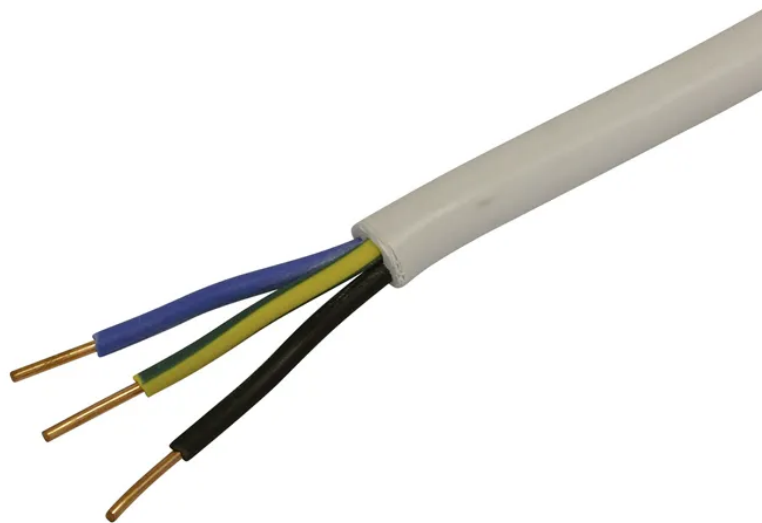

## FE 0 Kabel 3x2.5mm<sup>2</sup> LNPE grau Spule 50m

Artikel-Nr: 02 5810 S  
EAN Code: 7611007080662

---

### Beschreibung

FE 0 Kabel (CH-N1EZ1-U) 3x2.5mm<sup>2</sup> LNPE grau, Spule 50m

---

### Spezifikationen

Typ	FEO Kabel
Marke	STEFFEN
Modell	Spule
Kabeltyp	CH-N1EZ1-U
Leiteranzahl	3
Leiterquerschnitt	2.5 mm <sup>2</sup>
Leiterform	rund
Leitermaterial	Kupfer
Leiterklasse	Kl.1 = eindrätig
Draht- Kabellänge	50 m
Kabelfarbe	Grau
Werkstoff Aussenmantel	Polyolefin Copolymer
Werkstoff Aderisolation	Polyolefin Copolymer
Halogenfrei	Ja
UV-beständig	Nein
Verwendung	als schadstofffreie Installationsleitung
Einsatztemperaturbereich	fest verlegt -20...+70 °C
Sicherheitsfunktionen	flammwidrige Installationsleitung
Produkthöhe	170 mm
Produktbreite	240 mm
Produkttiefe	240 mm
Gewicht netto	7.200 Kg
Verpackungsart	offen