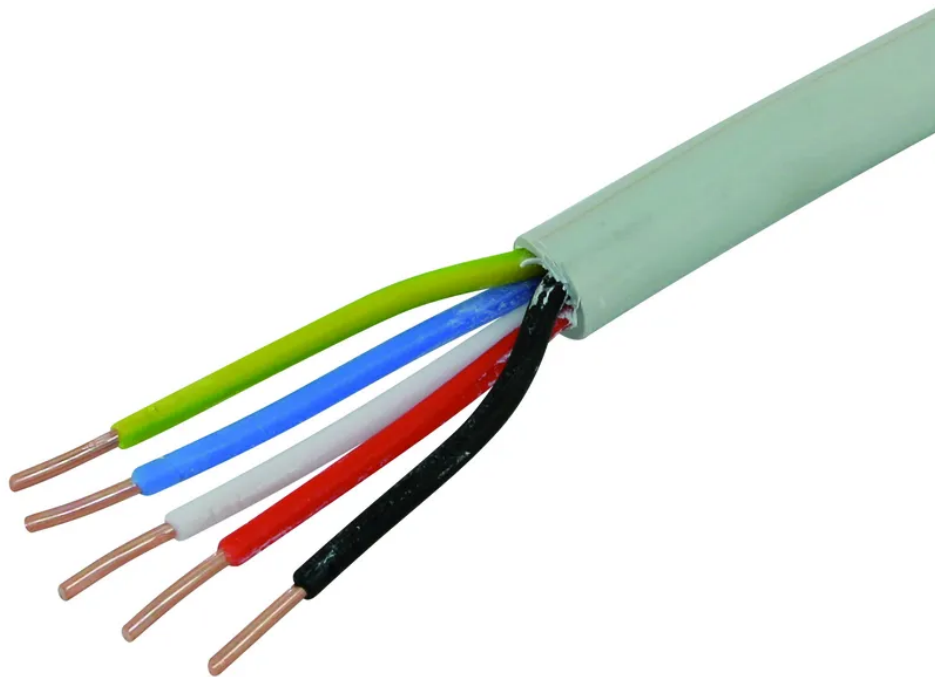

FE 0 Kabel 5x2.5mm² 3LNPE grau Spule 33m

Artikel-Nr: 02 6020 1 S
EAN Code: 7611007028831

Beschreibung

FE 0 Kabel (CH-N1EZ1-U) 5x2.5mm² 3LNPE grau, Spule 33m

Spezifikationen

Typ	FEO Kabel
Marke	STEFFEN
Modell	Spule
Kabeltyp	CH-N1EZ1-U
Leiteranzahl	5
Leiterquerschnitt	2.5 mm ²
Leiterform	rund
Leitermaterial	Kupfer
Leiterklasse	Kl.1 = eindrätig
Draht- Kabellänge	33 m
Kabelfarbe	Grau
Werkstoff Aussenmantel	Polyolefin Copolymer
Werkstoff Aderisolation	Polyolefin Copolymer
Halogenfrei	Ja
UV-beständig	Nein
Verwendung	als schadstofffreie Installationsleitung
Einsatztemperaturbereich	fest verlegt -20...+70 °C
Sicherheitsfunktionen	flammwidrige Installationsleitung
Zusatzfunktionen	geringe Rauchbildung
Produkthöhe	170 mm
Produktbreite	240 mm
Produkttiefe	240 mm
Gewicht netto	6.900 Kg
Verpackungsart	offen