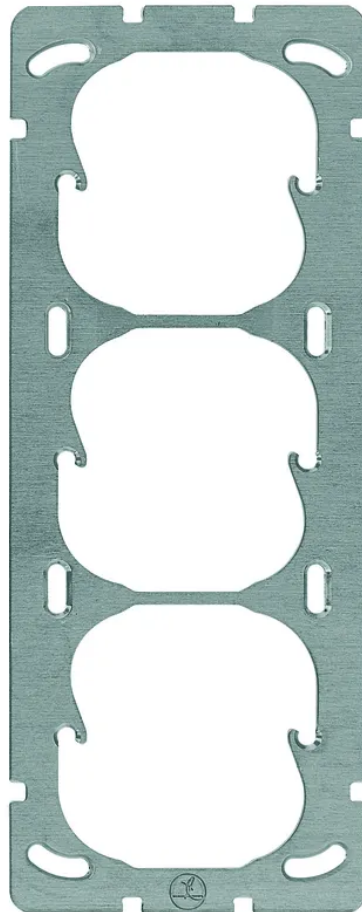

## FELLER Montageplatte 3-FACH (3x1) vertikal si

Artikel-Nr: 16 7165  
EAN Code: 7611386049885

---

### Beschreibung

FELLER Montageplatte 3-FACH (3x1) vertikal, silber

---

### Spezifikationen

Typ	Befestigungsplatte
Marke	FELLER
Modell	3-fach (3x 1)
Montageart	vertikal
Anschlussart	Schraubbefestigung
Produktfarbe	Silber
Hauptwerkstoff	Aluminium
Halogenfrei	Ja
UV-beständig	Ja
Verwendung	Innen
Sicherheitsfunktionen	Know-how und Produktion in Horgen
Zusatzfunktionen	3 Einheitsausschnitte
Produkthöhe	197 mm
Produktbreite	77 mm
Produkttiefe	1.5 mm
Gewicht netto	0.024 Kg
Verpackungsart	offen