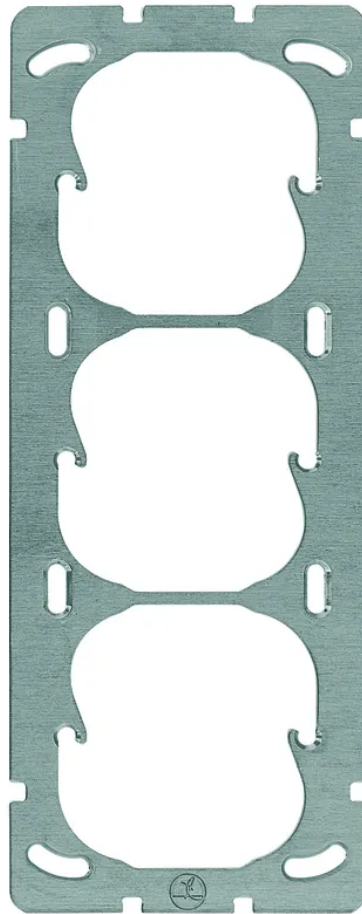

## FELLER Montageplatte 3-FACH (3x1) vertikal si

Artikel-Nr: 16 7165  
EAN Code: 7611386049885

---

### Beschreibung

FELLER Montageplatte 3-FACH (3x1) vertikal, silber

---

### Spezifikationen

Typ	Befestigungsplatte
Marke	FELLER
Modell	3-fach (3x 1)
Montageart	vertikal
Anschlussart	Schraubbefestigung
Produktfarbe	Silber
Hauptwerkstoff	Aluminium
Halogenfrei	Ja
UV-beständig	Ja
Verwendung	Innen
Sicherheitsfunktionen	Know-how und Produktion in Horgen
Zusatzfunktionen	3 Einheitsausschnitte
Produkthöhe	197 mm
Produktbreite	77 mm
Produkttiefe	1.5 mm
Gewicht netto	0.024 Kg
Verpackungsart	offen