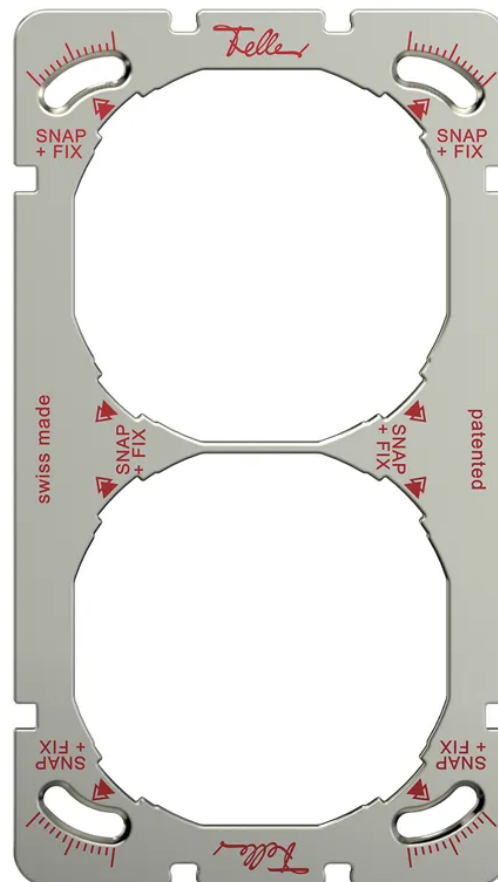

FELLER SNAPFIX® Montageplatte 2-FACH (2x1) vertikal si

Artikel-Nr: 56 00128
EAN Code: 7613175456652

Beschreibung

FELLER Montageplatte mit SNAPFIX®-Befestigungssystem 2-FACH (2x1) vertikal, silber

Spezifikationen

Typ	Befestigungsplatte
Marke	FELLER
Modell	2-fach (1x 2)
Montageart	horizontal, vertikal
Anschlussart	Schraubbefestigung
Produktfarbe	Silber
Hauptwerkstoff	Aluminium
Halogenfrei	Ja
UV-beständig	Ja
Verwendung	Innen
Sicherheitsfunktionen	Know-how und Produktion in Horgen
Zusatzfunktionen	1 Einheitsausschnitt
Produkthöhe	80 mm
Produktbreite	140 mm
Produkttiefe	1 mm
Gewicht netto	0.01 Kg
Verpackungsart	offen