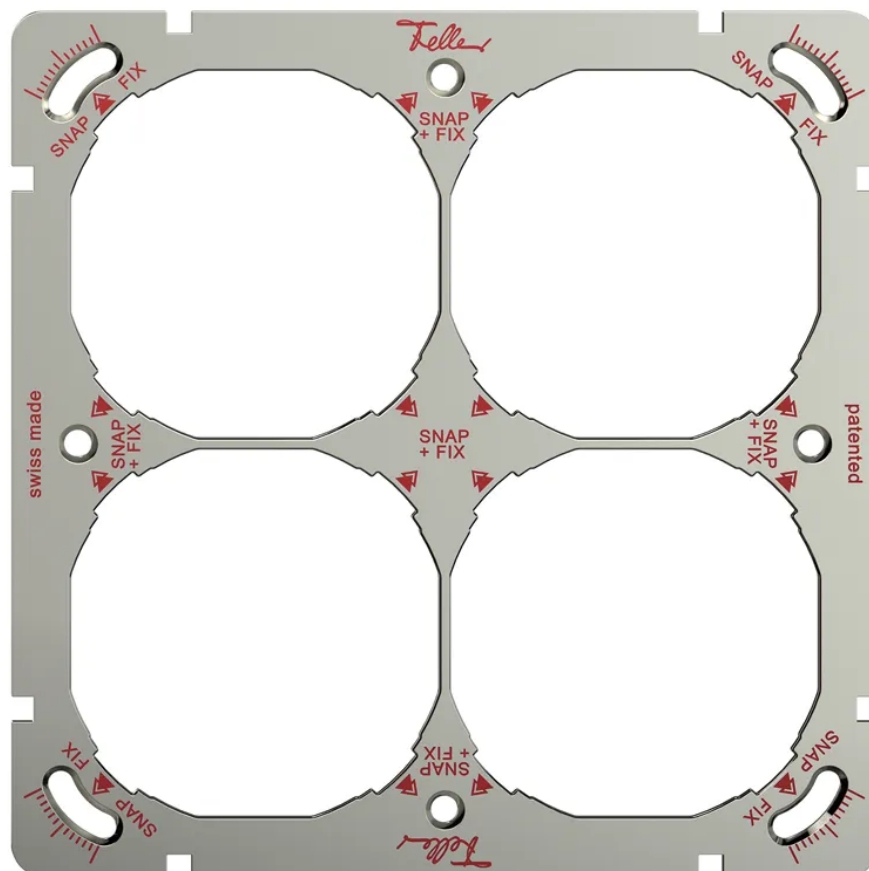

## FELLER SNAPFIX® Montageplatte 4-FACH (2x2) si

Artikel-Nr: 56 00130  
EAN Code: 7613175456683

### Beschreibung

FELLER Montageplatte mit SNAPFIX®-Befestigungssystem 4-FACH (2x2), silber

### Spezifikationen

Typ	Befestigungsplatte
Marke	FELLER
Modell	4-fach (2x 2)
Montageart	horizontal, vertikal
Anschlussart	Schraubbefestigung
Produktfarbe	Silber
Hauptwerkstoff	Aluminium
Halogenfrei	Ja
UV-beständig	Ja
Verwendung	Innen
Sicherheitsfunktionen	Know-how und Produktion in Horgen
Zusatzfunktionen	1 Einheitsausschnitt
Produkthöhe	140 mm
Produktbreite	140 mm
Produkttiefe	1 mm
Gewicht netto	0.03 Kg
Verpackungsart	offen