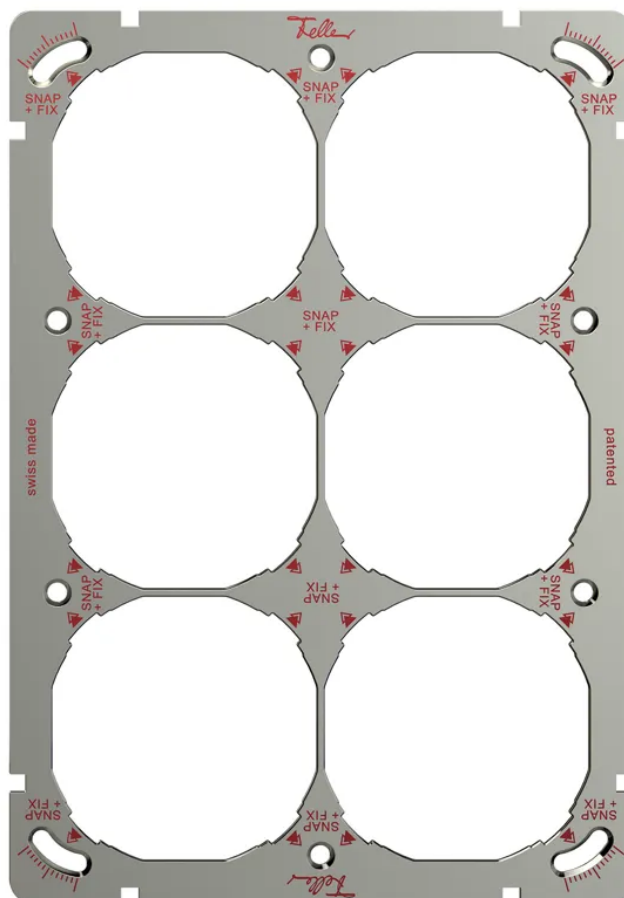

FELLER SNAPFIX® Montageplatte 6-FACH (3x2) vertikal si

Artikel-Nr: 56 00131
EAN Code: 7613175456690

Beschreibung

FELLER Montageplatte mit SNAPFIX®-Befestigungssystem 6-FACH (3x2) vertikal, silber

Spezifikationen

Typ	Befestigungsplatte
Marke	FELLER
Modell	6-fach (3x 2)
Montageart	horizontal, vertikal
Anschlussart	Schraubbefestigung
Produktfarbe	Silber
Hauptwerkstoff	Aluminium
Halogenfrei	Ja
UV-beständig	Ja
Verwendung	Innen
Sicherheitsfunktionen	Know-how und Produktion in Horgen
Zusatzfunktionen	1 Einheitsausschnitt
Produkthöhe	140 mm
Produktbreite	200 mm
Produkttiefe	1 mm
Gewicht netto	0.11 Kg
Verpackungsart	offen