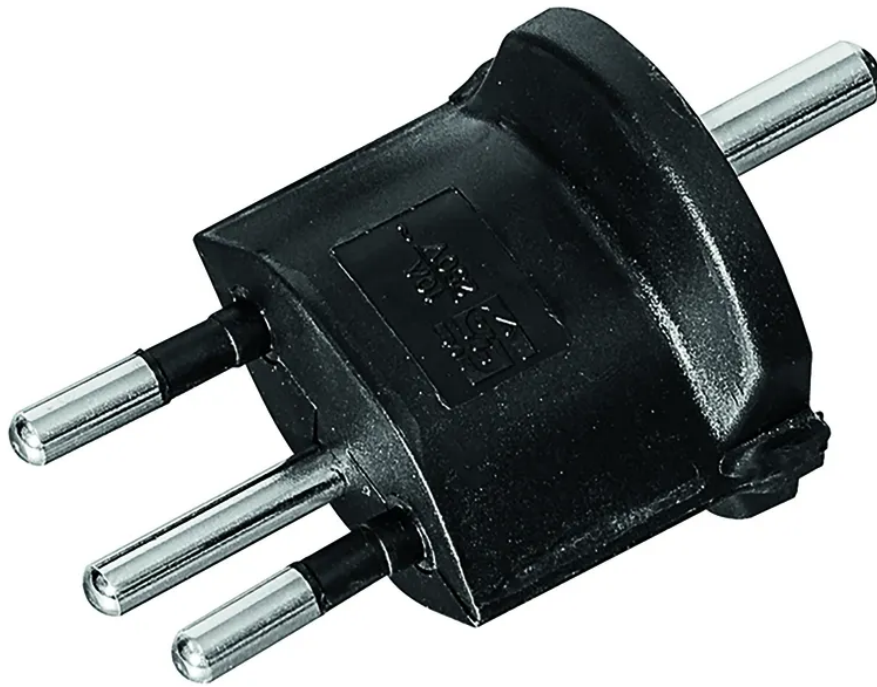

## FIX Adapter Deutschland CEE7/7 - Schweiz T12 3-polig sw VPE 100 Stk.

Artikel-Nr: 14 9563 1  
EAN Code: 7611007056605

### Beschreibung

FIX Adapter Deutschland CEE7/7 - Schweiz T12, 3-polig, Steckdoseneingang für: Schuko (CEE7/7), Ausgangsstecker: Schweiz (Typ 12), Eingangsspannung: max. 250V, Leistung: max. 2500W, Last: max. 10A, schwarz, VPE 100

## Spezifikationen

Typ	Fixadapter
Marke	STEFFEN
Modell	Schuko (CEE 7/7) - Typ 12
73 Elektrodistributoren	Ja
Anzahl Steckdosen	1
Steckdosentyp	Schuko (CEE 7/7)
Erhöhter Berührungsschutz	Nein
78 Elektriker	Ja
Produktfarbe	Schwarz
Nennstrom	10 A
Nennspannung	250 V
Nennleistung	2500 W
82 Industrie	Ja
Steckertyp	Typ 12
83 e-commerce	Ja
Hauptwerkstoff	Kunststoff
Halogenfrei	Nein
UV-beständig	Nein
Verwendung	Innen
K2 Baustellentauglich	Nein
Schutzart	IP20
Einsatztemperaturbereich	-5...+45 °C
Sicherheitsfunktionen	dauerhaft und nicht mehr entfernbar
Zusatzfunktionen	mit praktischer Montagehilfe
Produkthöhe	45 mm
Produktbreite	45 mm
Produkttiefe	60 mm
Gewicht netto	0.05 Kg