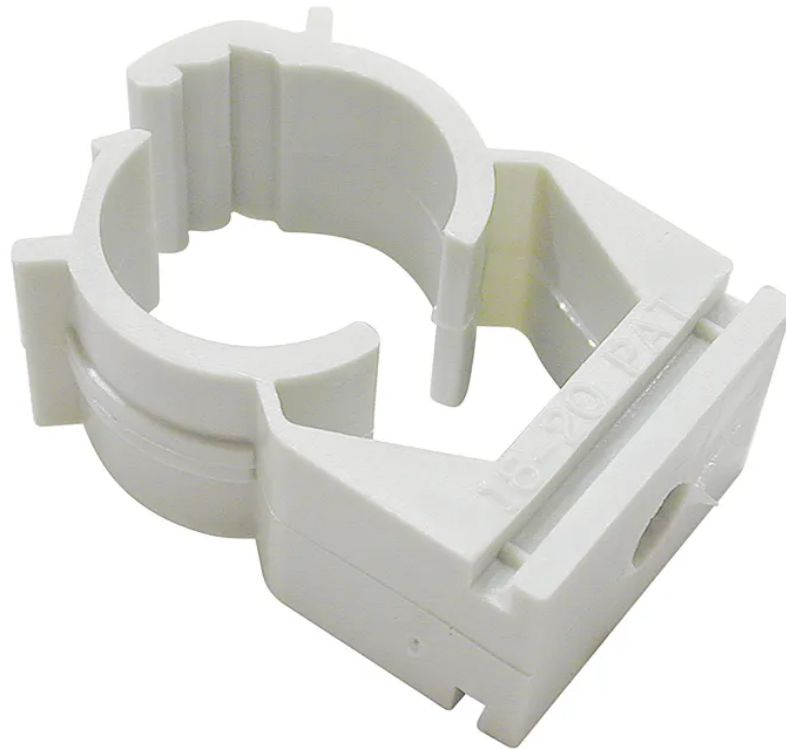

FIX Bride M16 hellgrau à 5 Stk.

Artikel-Nr: 08S721640 05
EAN Code: 7611007041564

Beschreibung

FIX-Bride M16 hellgrau à 5 Stk.

Spezifikationen

Typ	FIX Bride
Marke	STEFFEN
Modell	M16
Nenngrösse	M16
Aussendurchmesser	16 mm
Innendurchmesser	15 mm
Flammwidrig	Ja
Installation auf Holz	Ja
Hohlwandinstallation	Ja
Betoninstallationen	Ja
Unterflurinstallationen	Ja
Installation im Freien	Ja
Produktfarbe	Grau
Hauptwerkstoff	Kunststoff
Halogenfrei	Ja
UV-beständig	Nein
Verwendung	Innen, Aussen
Einsatztemperaturbereich	-15...+80 °C
Sicherheitsfunktionen	nicht ausbreitend
Produkthöhe	30 mm
Produktbreite	16 mm
Produkttiefe	20 mm
Gewicht netto	0.007 Kg
Verpackungsart	Polybeutel mit Satteletikette