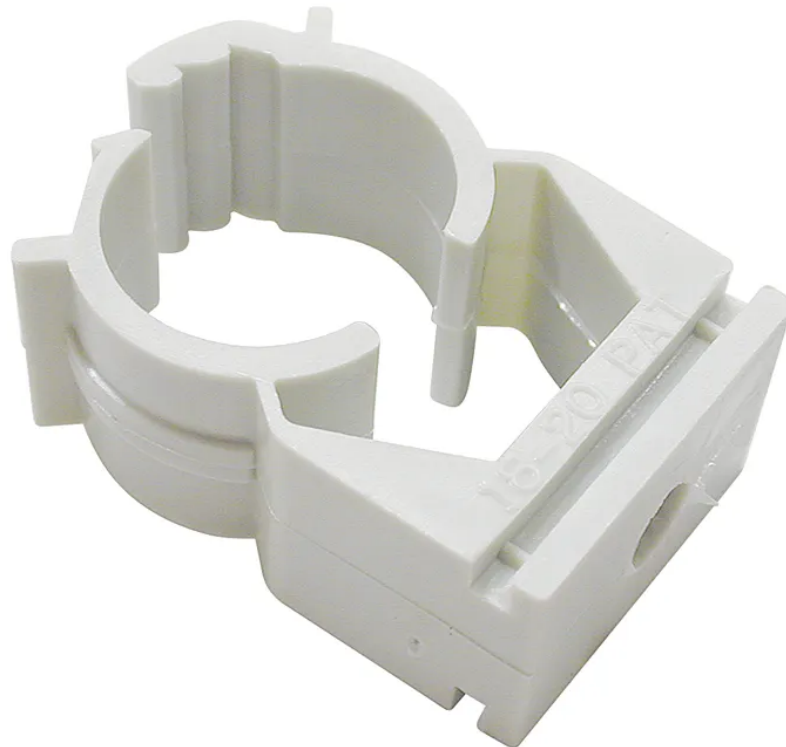

FIX Bride M16 hellgrau à 5 Stk.

Artikel-Nr: 08S721640 05
EAN Code: 7611007041564

Beschreibung

FIX-Bride M16 hellgrau à 5 Stk.

Spezifikationen

Typ	FIX Bride
Marke	STEFFEN
Modell	M16
Nenngrösse	M16
Aussendurchmesser	16 mm
Innendurchmesser	15 mm
Flammwidrig	Ja
Installation auf Holz	Ja
Hohlwandinstallation	Ja
Betoninstallationen	Ja
Unterflurinstallationen	Ja
Installation im Freien	Ja
Produktfarbe	Grau
Hauptwerkstoff	Kunststoff
Halogenfrei	Ja
UV-beständig	Nein
Verwendung	Innen, Aussen
Einsatztemperaturbereich	-15...+80 °C
Sicherheitsfunktionen	nicht ausbreitend
Produkthöhe	30 mm
Produktbreite	16 mm
Produkttiefe	20 mm
Gewicht netto	0.007 Kg
Verpackungsart	Polybeutel mit Sattletikette