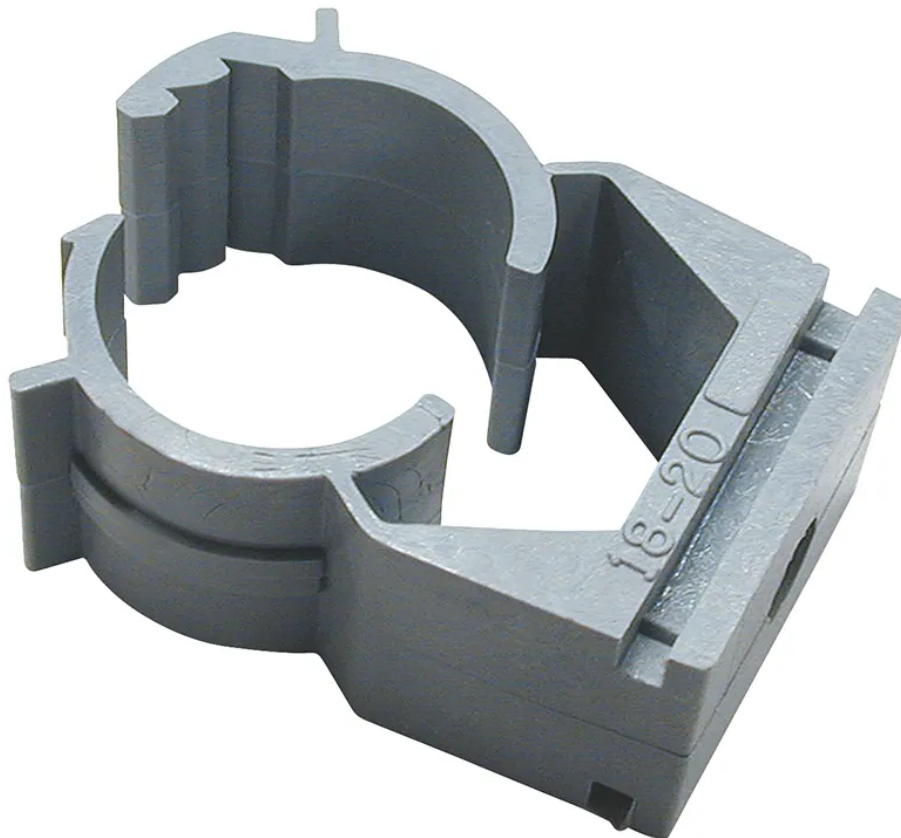

FIX Bride M20 dunkelgrau 5 Stk.

Artikel-Nr: 08S722020 05
EAN Code: 7611007035143

Beschreibung

FIX Bride M20 dunkelgrau 5 Stk.

Spezifikationen

Typ	FIX Bride
Marke	STEFFEN
Modell	M20
Nenngrösse	M20
Aussendurchmesser	20 mm
Innendurchmesser	18 mm
Flammwidrig	Ja
Installation auf Holz	Ja
Hohlwandinstallation	Ja
Betoninstallationen	Ja
Unterflurinstallationen	Ja
Installation im Freien	Ja
Produktfarbe	Grau
Hauptwerkstoff	Kunststoff
Halogenfrei	Ja
UV-beständig	Nein
Verwendung	Innen, Aussen
Einsatztemperaturbereich	-15...+80 °C
Sicherheitsfunktionen	nicht ausbreitend
Produkthöhe	40 mm
Produktbreite	20 mm
Produkttiefe	20 mm
Gewicht netto	0.010 Kg
Verpackungsart	Polybeutel mit Sattletikette