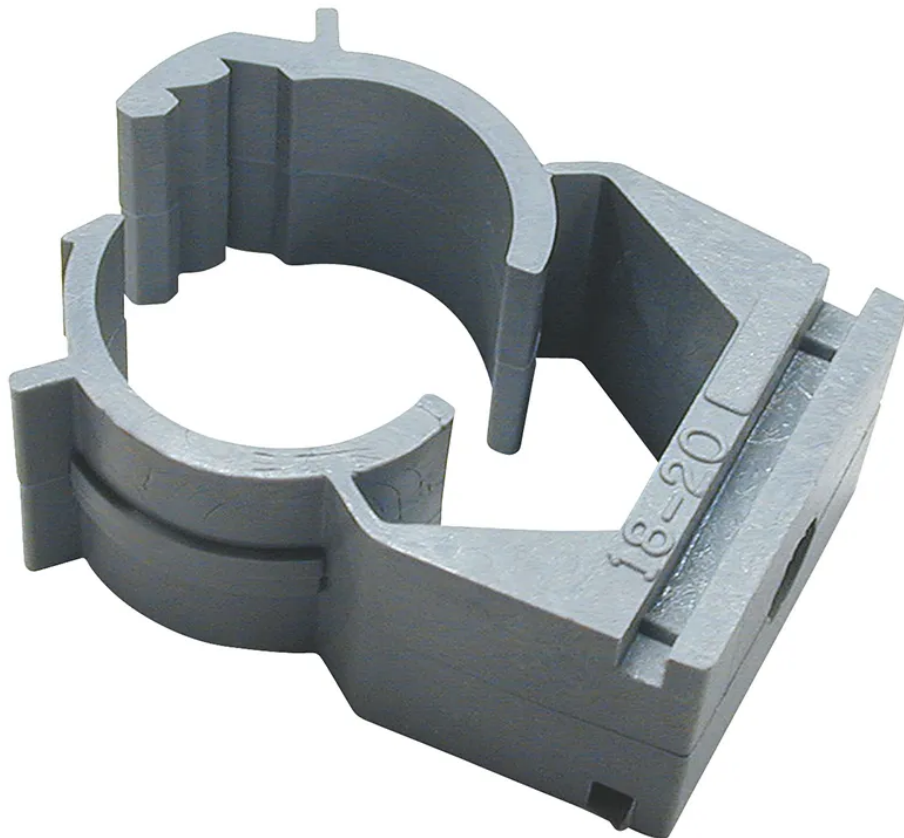

FIX Bride M20 dunkelgrau 5 Stk.

Artikel-Nr: 08S722020 05
EAN Code: 7611007035143

Beschreibung

FIX Bride M20 dunkelgrau 5 Stk.

Spezifikationen

| | |
|--------------------------|------------------------------|
| Typ | FIX Bride |
| Marke | STEFFEN |
| Modell | M20 |
| Nenngrösse | M20 |
| Aussendurchmesser | 20 mm |
| Innendurchmesser | 18 mm |
| Flammwidrig | Ja |
| Installation auf Holz | Ja |
| Hohlwandinstallation | Ja |
| Betoninstallationen | Ja |
| Unterflurinstallationen | Ja |
| Installation im Freien | Ja |
| Produktfarbe | Grau |
| Hauptwerkstoff | Kunststoff |
| Halogenfrei | Ja |
| UV-beständig | Nein |
| Verwendung | Innen, Aussen |
| Einsatztemperaturbereich | -15...+80 °C |
| Sicherheitsfunktionen | nicht ausbreitend |
| Produkthöhe | 40 mm |
| Produktbreite | 20 mm |
| Produkttiefe | 20 mm |
| Gewicht netto | 0.010 Kg |
| Verpackungsart | Polybeutel mit Sattletikette |