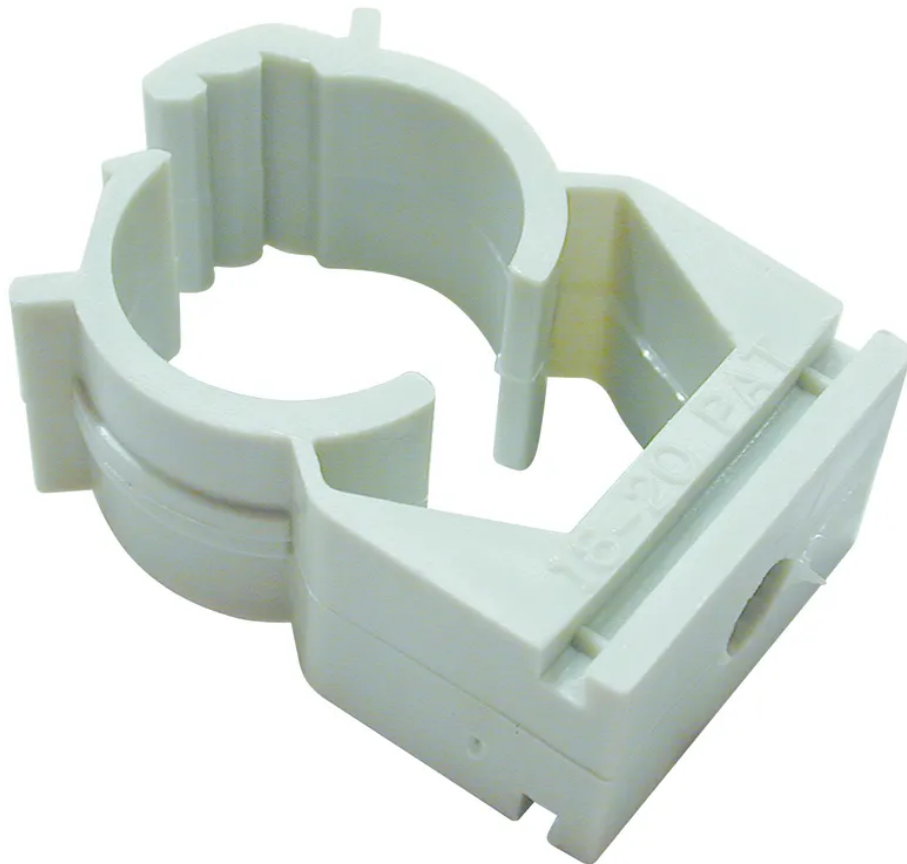

FIX Bride M20 hellgrau 5 Stk.

Artikel-Nr: 08S722040 05
EAN Code: 7611007037802

Beschreibung

FIX Bride M20 hellgrau 5 Stück

Spezifikationen

Typ	FIX Bride
Marke	STEFFEN
Modell	M20
Nenngrösse	M20
Aussendurchmesser	20 mm
Innendurchmesser	18 mm
Flammwidrig	Ja
Installation auf Holz	Ja
Hohlwandinstallation	Ja
Betoninstallationen	Ja
Unterflurinstallationen	Ja
Installation im Freien	Ja
Produktfarbe	Grau
Hauptwerkstoff	Kunststoff
Halogenfrei	Ja
UV-beständig	Nein
Verwendung	Innen, Aussen
Einsatztemperaturbereich	-15...+80 °C
Sicherheitsfunktionen	nicht ausbreitend
Produkthöhe	40 mm
Produktbreite	20 mm
Produkttiefe	20 mm
Gewicht netto	0.010 Kg
Verpackungsart	Polybeutel mit Sattletikette