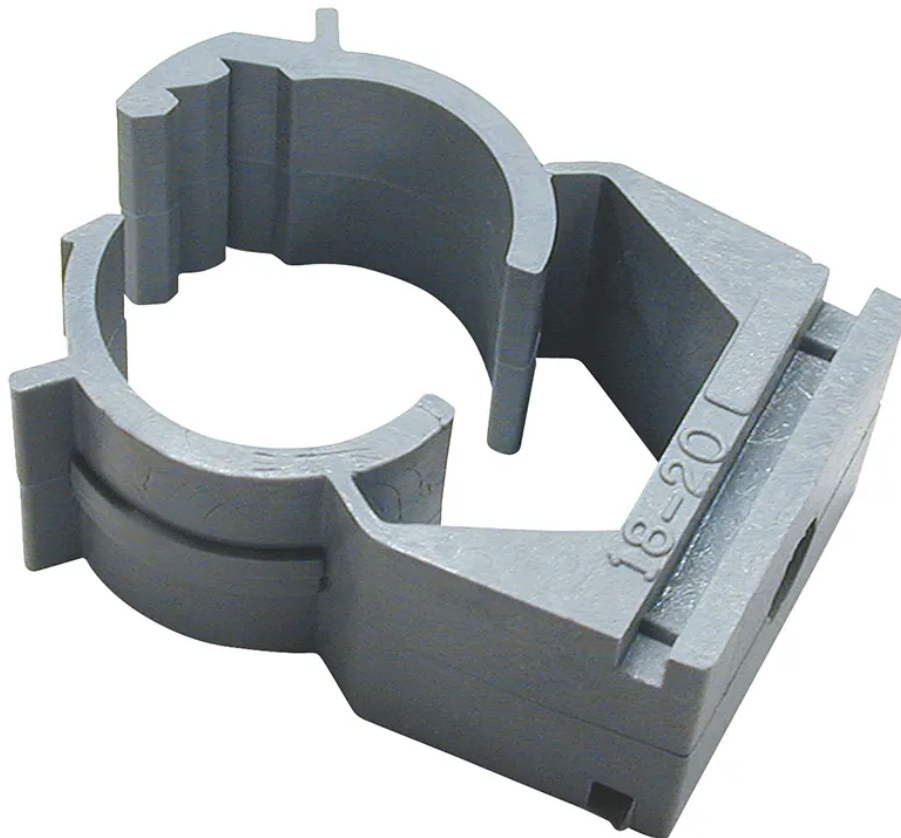

## FIX Bride M25 dunkelgrau 5 Stk.

Artikel-Nr: 08S722520 05  
EAN Code: 7611007035167

---

### Beschreibung

FIX Bride M25 dunkelgrau 5 Stk.

---

### Spezifikationen

|                          |                              |
|--------------------------|------------------------------|
| Typ                      | FIX Bride                    |
| Marke                    | STEFFEN                      |
| Modell                   | M25                          |
| Nenngrösse               | M25                          |
| Aussendurchmesser        | 25 mm                        |
| Innendurchmesser         | 22 mm                        |
| Flammwidrig              | Ja                           |
| Installation auf Holz    | Ja                           |
| Hohlwandinstallation     | Ja                           |
| Betoninstallationen      | Ja                           |
| Unterflurinstallationen  | Ja                           |
| Installation im Freien   | Ja                           |
| Produktfarbe             | Grau                         |
| Hauptwerkstoff           | Kunststoff                   |
| Halogenfrei              | Ja                           |
| UV-beständig             | Nein                         |
| Verwendung               | Innen, Aussen                |
| Einsatztemperaturbereich | -15...+80 °C                 |
| Sicherheitsfunktionen    | nicht ausbreitend            |
| Produkthöhe              | 50 mm                        |
| Produktbreite            | 25 mm                        |
| Produkttiefe             | 20 mm                        |
| Gewicht netto            | 0.012 Kg                     |
| Verpackungsart           | Polybeutel mit Sattletikette |