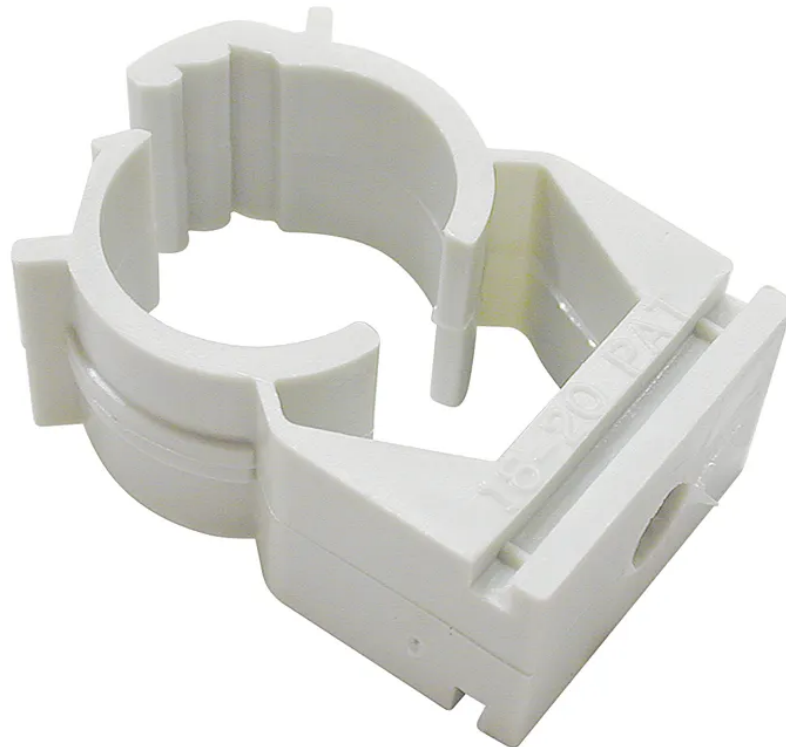

## FIX Bride M25 hellgrau 5 Stk.

Artikel-Nr: 08S722540 05  
EAN Code: 7611007037819

---

### Beschreibung

FIX Bride M25 hellgrau 5 Stück

---

### Spezifikationen

Typ	FIX Bride
Marke	STEFFEN
Modell	M25
Nenngrösse	M25
Aussendurchmesser	25 mm
Innendurchmesser	22 mm
Flammwidrig	Ja
Installation auf Holz	Ja
Hohlwandinstallation	Ja
Betoninstallationen	Ja
Unterflurinstallationen	Ja
Installation im Freien	Ja
Produktfarbe	Grau
Hauptwerkstoff	Kunststoff
Halogenfrei	Ja
UV-beständig	Nein
Verwendung	Innen, Aussen
Einsatztemperaturbereich	-15...+80 °C
Sicherheitsfunktionen	nicht ausbreitend
Produkthöhe	50 mm
Produktbreite	25 mm
Produkttiefe	20 mm
Gewicht netto	0.012 Kg
Verpackungsart	Polybeutel mit Sattletikette