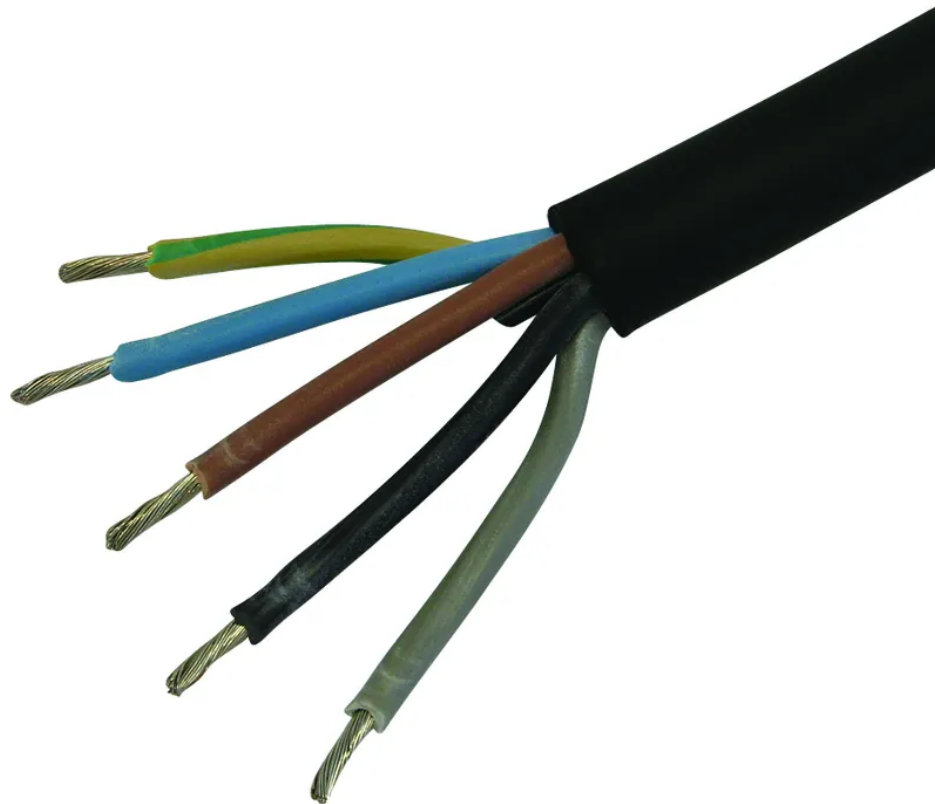

## Gd Kabel 5x2.5mm<sup>2</sup> schwarz Spule 33m

Artikel-Nr: 02 5440 S  
EAN Code: 7611007028701

---

### Beschreibung

Gd Kabel (H05RR-F) 5x2.5mm<sup>2</sup> schwarz, Spule 33m

---

### Spezifikationen

Typ	Gd Kabel
Marke	STEFFEN
Modell	Spule
Kabeltyp	H05RR-F
Leiteranzahl	5
Leiterquerschnitt	2.5 mm <sup>2</sup>
Leiterform	rund
Leitermaterial	Kupfer
Leiterklasse	Kl.5 = feindrätig
Draht- Kabellänge	33 m
Kabelfarbe	Schwarz
Werkstoff Aussenmantel	Gummi
Werkstoff Aderisolation	Gummi
Halogenfrei	Nein
UV-beständig	Ja (nicht geprüft)
Verwendung	als Anschluss- und Steuerleitung
K2 Baustellentauglich	Nein
Einsatztemperaturbereich	bewegt -25...+60 °C
Sicherheitsfunktionen	flexibel bis -25°C
Zusatzfunktionen	beschränkte Öl- und Witterungsbeständigkeit
Produkthöhe	170 mm
Produktbreite	240 mm
Produkttiefe	240 mm
Gewicht netto	8.890 Kg
Verpackungsart	offen