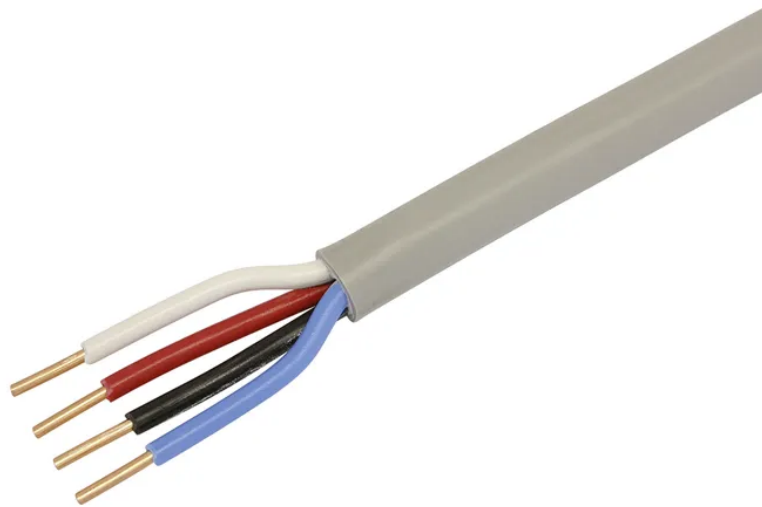

Kabel LIHH 4x1.5mm² JZ grau Spule 100m

Artikel-Nr: 02 818
EAN Code: 7612378111696

Beschreibung

Kabel LIHH 4x1.5mm² JZ grau, Spule 100m

Spezifikationen

Typ	FE05 Kabel
Marke	STEFFEN
Modell	Spule
Kabeltyp	CH-N1EZ1-U
Leiteranzahl	4
Leiterquerschnitt	1.5 mm ²
Leiterform	rund
Leitermaterial	Kupfer
Leiterklasse	Kl.1 = eindrätig
Draht- Kabellänge	100 m
Kabelfarbe	Grau
Werkstoff Aussenmantel	Polyolefin Copolymer
Werkstoff Aderisolation	Polyolefin Copolymer
Halogenfrei	Ja
UV-beständig	Nein
Verwendung	als schadstofffreie Installationsleitung
Einsatztemperaturbereich	fest verlegt -20...+70 °C
Sicherheitsfunktionen	flammwidrige Installationsleitung
Zusatzfunktionen	geringe Rauchbildung
Produkthöhe	200 mm
Produktbreite	270 mm
Produkttiefe	270 mm
Gewicht netto	10.600 Kg
Verpackungsart	offen