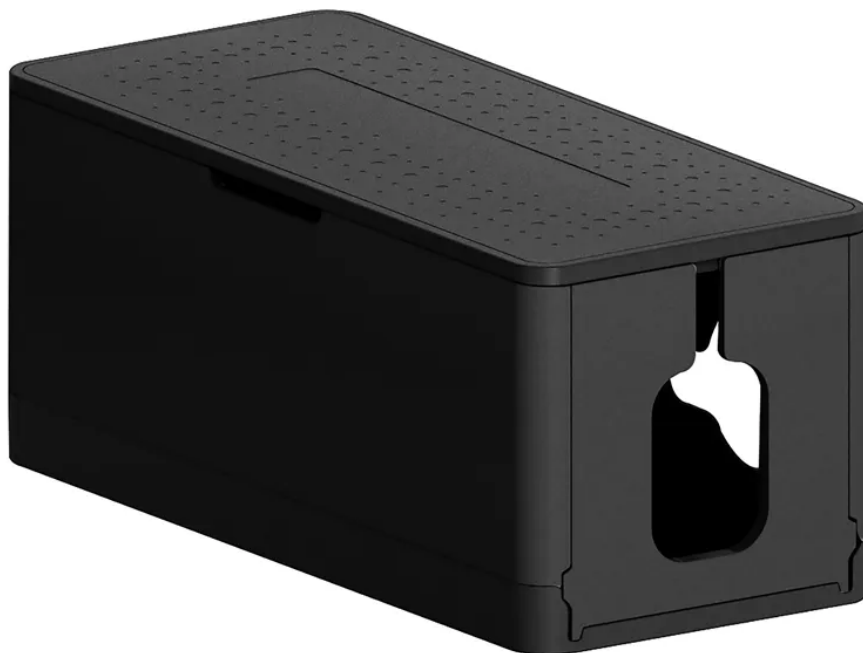

## Kabelbox 14x15x34cm schwarz

Artikel-Nr: 57 00006 SW  
EAN Code: 7611007165390

---

### Beschreibung

Kabelbox 14x15x34cm schwarz

---

## Spezifikationen

Typ	Kabelmanagement Box
Marke	STEFFEN
Modell	Kabelbox
Produktlänge	140 mm
Produktbreite	150 mm
Produkthöhe	340 mm
Produktfarbe	Schwarz
Hauptwerkstoff	Kunststoff
Halogenfrei	Nein
UV-beständig	Nein
Verwendung	Innen
Zusatzfunktionen	4x Kabelein- und -ausgänge an der Rückseite sorgen für ein sauberes Erscheinungsbild
Zusatzfunktionen	bei Nichtgebrauch Zusammenfaltbar für eine einfache Aufbewahrung
Produkthöhe	140 mm
Produktbreite	150 mm
Produkttiefe	340 mm
Gewicht netto	0.470 Kg
Verpackungsart	offen