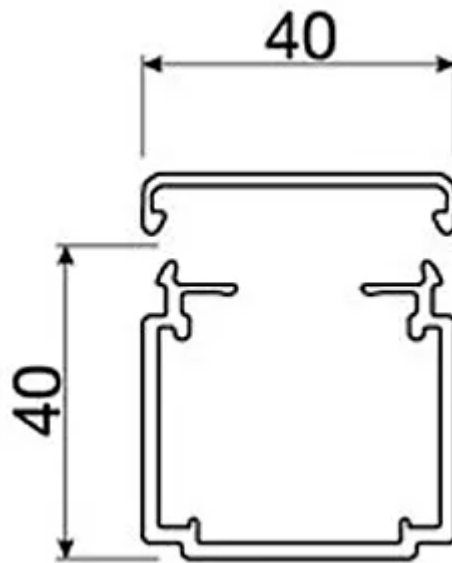

Kabelkanal 40x40mm Stange 2m grau

Artikel-Nr: 10 4718 GRAU
EAN Code: 4012740149501

Beschreibung

Kabelkanal 40x40mm Stange 2m grau

Spezifikationen

Typ	Kabelkanal
Marke	HAGER
Modell	LF4004007035
Schlagfestigkeit	IK07
Befestigungsart	Bodenlochung
Produktlänge	2000 mm
Produktbreite	40 mm
Produkthöhe	40 mm
Produktfarbe	Grau
Hauptwerkstoff	Kunststoff
Halogenfrei	Nein
UV-beständig	Nein
Verwendung	Innen
Schutzart	IP30
Einsatztemperaturbereich	-5...+60 °C
Produkthöhe	2000 mm
Produktbreite	40 mm
Produkttiefe	40 mm
Gewicht netto	0.920 Kg
Verpackungsart	offen