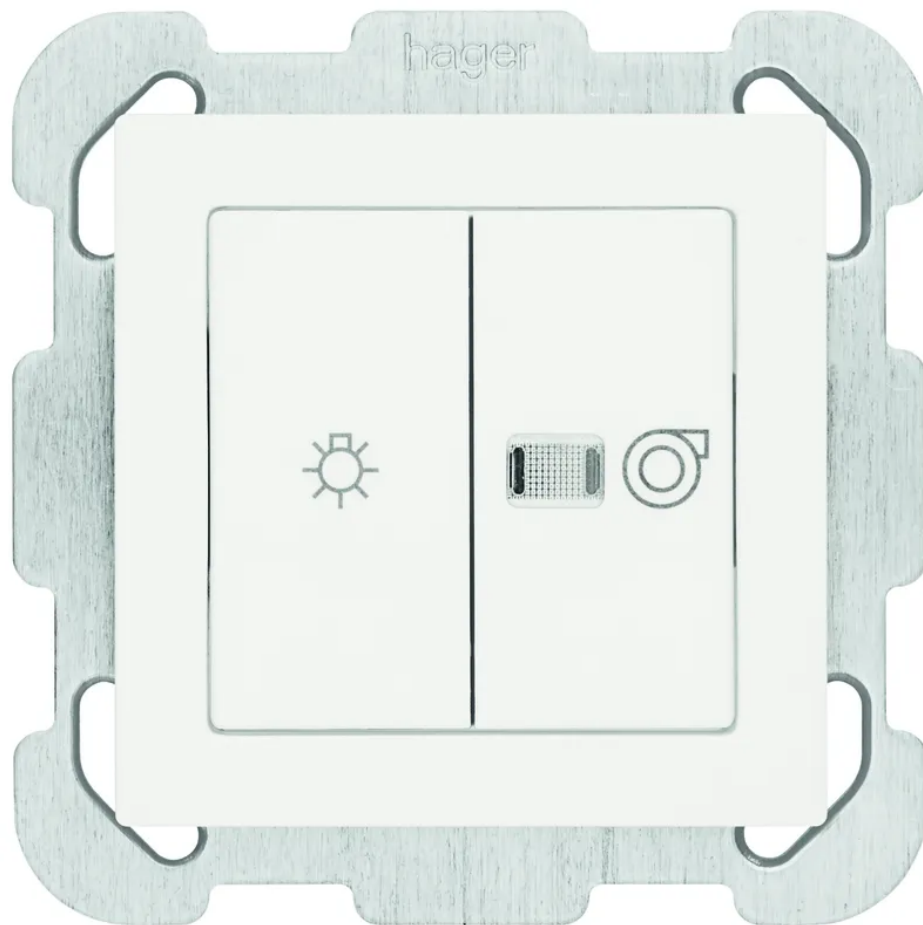

KALLYSTO F UP-Doppeldruckschalter Licht und Ventilator SCH1(3+3) ws

Artikel-Nr: 16 K7108 1
EAN Code: 7611795300003

Beschreibung

KALLYSTO F Unterputz Doppeldruckschalter Licht und Ventilator SCHEMA 1 (3+3), mit Schraubklemmen, weiss

Spezifikationen

Typ	Schalter ohne Abdeckrahmen
Marke	KALLYSTO
Modell	Licht und Ventilator
Montageart	Unterputz
Schaltschema	SCH1 (3+3)
Nennstrom	10 A
Nennspannung	250 V
Anschlussart	Steckklemmen
Produktfarbe	Weiss
Hauptwerkstoff	Duroplast, Thermoplast
Halogenfrei	Ja
UV-beständig	Ja
Verwendung	Innen
Schutzart	IP20
Sicherheitsfunktionen	Know-how und Produktion in Emmenbrücke
Zusatzfunktionen	integrierte LED Gelb 1.0 mA (Kontrollleuchte)
Produkthöhe	77 mm
Produktbreite	77 mm
Produkttiefe	43 mm
Gewicht netto	0.120 Kg
Verpackungsart	offen