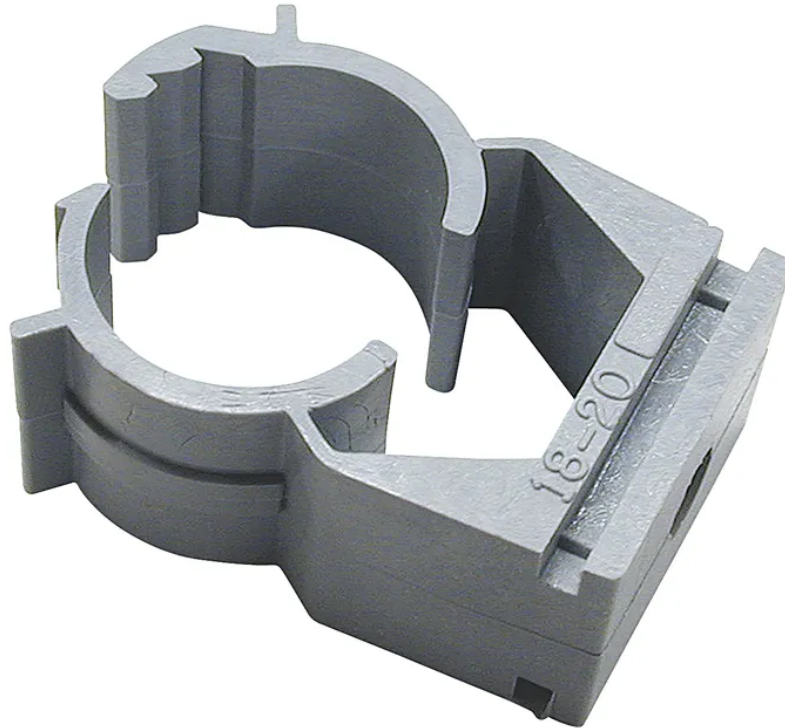

## KU Klemm-Bride M20 hellgrau 5 Stk.

Artikel-Nr: 08S732040 05  
EAN Code: 7611007037826

---

### Beschreibung

KU Klemm-Bride M20 hellgrau 5 Stk.

---

### Spezifikationen

Typ	Kunststoff-Klemmbride
Marke	STEFFEN
Modell	M20
Nenngrösse	M20
Installation auf Holz	Ja
Hohlwandinstallation	Ja
Betoninstallationen	Ja
Unterflurinstallationen	Ja
Installation im Freien	Ja
Produktfarbe	Grau
Hauptwerkstoff	Kunststoff
Halogenfrei	Nein
UV-beständig	Nein
Verwendung	Innen, Aussen
Einsatztemperaturbereich	-15...+80 °C
Sicherheitsfunktionen	schlagfest
Produkthöhe	10 mm
Produktbreite	30 mm
Produkttiefe	30 mm
Gewicht netto	0.003 Kg
Verpackungsart	Polybeutel mit Sattletikette