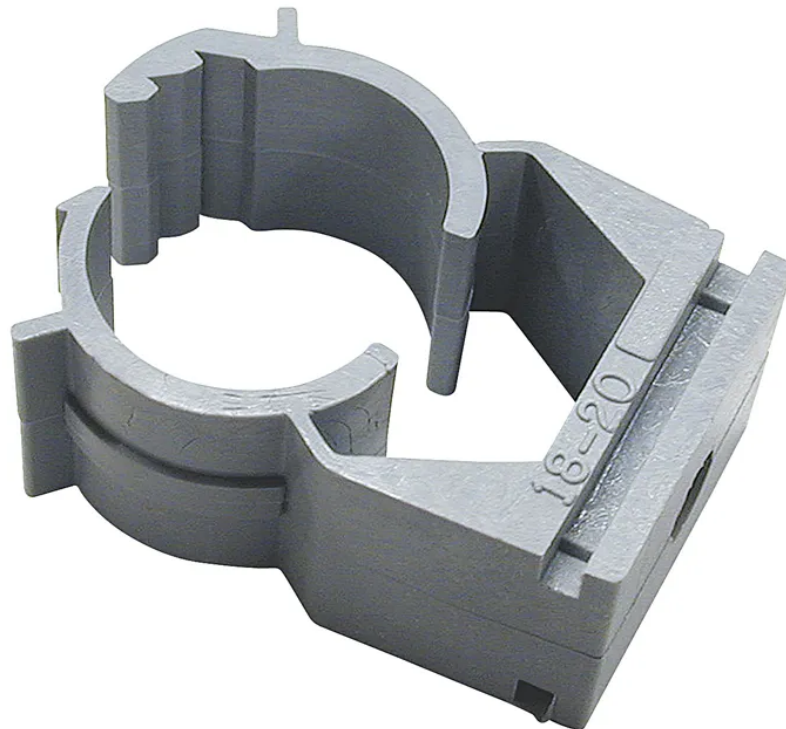

KU Klemm-Bride M20 hellgrau 5 Stk.

Artikel-Nr: 08S732040 05
EAN Code: 7611007037826

Beschreibung

KU Klemm-Bride M20 hellgrau 5 Stk.

Spezifikationen

Typ	Kunststoff-Klemmbride
Marke	STEFFEN
Modell	M20
Nenngrösse	M20
Installation auf Holz	Ja
Hohlwandinstallation	Ja
Betoninstallationen	Ja
Unterflurinstallationen	Ja
Installation im Freien	Ja
Produktfarbe	Grau
Hauptwerkstoff	Kunststoff
Halogenfrei	Nein
UV-beständig	Nein
Verwendung	Innen, Aussen
Einsatztemperaturbereich	-15...+80 °C
Sicherheitsfunktionen	schlagfest
Produkthöhe	10 mm
Produktbreite	30 mm
Produkttiefe	30 mm
Gewicht netto	0.003 Kg
Verpackungsart	Polybeutel mit Sattletikette