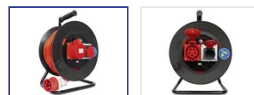

Kunststoff Kabelrolle 1xCEE16/5 + 1xT25 Bauflex 5x1.5mm² 33m IP44/IP55 sw

Artikel-Nr: 50 00082
EAN Code: 7611007168629

Beschreibung

Kunststoff Kabelrolle 1xCEE16/5 + 1xT25 mit Klappdeckel, Kabel Bauflex N07V3V3-F 5G1.5mm2 rot, Kabellänge 33m, Stecker CEE16/5, Thermoschutzschalter, robust und baustellentauglich (K2), IP44/IP55, schwarz

Spezifikationen

Typ	Kabelrolle
Marke	STEFFEN
73 Elektrodistributoren	Ja
Modell	Professional
75 Baugeschäft	Ja
Trommel	Kunststoff
76 Betriebsunterhalt	Ja
Trommelfarbe	Schwarz
Anzahl Steckdosen	2
78 Elektriker	Ja
Steckdosentyp	CEE16/5 (1x), Typ 25 (1x)
Steckdosenfarbe	Rot
Kabeltyp	N07V3V3-F (Bauflex)
Leiteranzahl	5
Leiterquerschnitt	1.5 mm ²
Kabellänge	33 m
Kabelfarbe	Rot
Nennstrom	16 A
Nennspannung	230 - 400 V
Nennfrequenz	50 - 60 Hz
Nennleistung abgerollt	10300 W
Nennleistung aufgerollt	3500 W
Steckertyp	CEE16/5 IP44
Ständer	Metall
Ständerfarbe	Schwarz
Halogenfrei	Nein
UV-beständig	hohe Beständigkeit
Verwendung	Innen, Aussen
Schutzart	IP44/IP55
K2 Baustellentauglich	Ja

Einsatztemperaturbereich	-25...+55 °C
Sicherheitsfunktionen	Thermoschutzschalter
Produkthöhe	410 mm
Produktbreite	320 mm
Produkttiefe	290 mm
Gewicht netto	5.925 Kg
Verpackungsart	Kartonbox